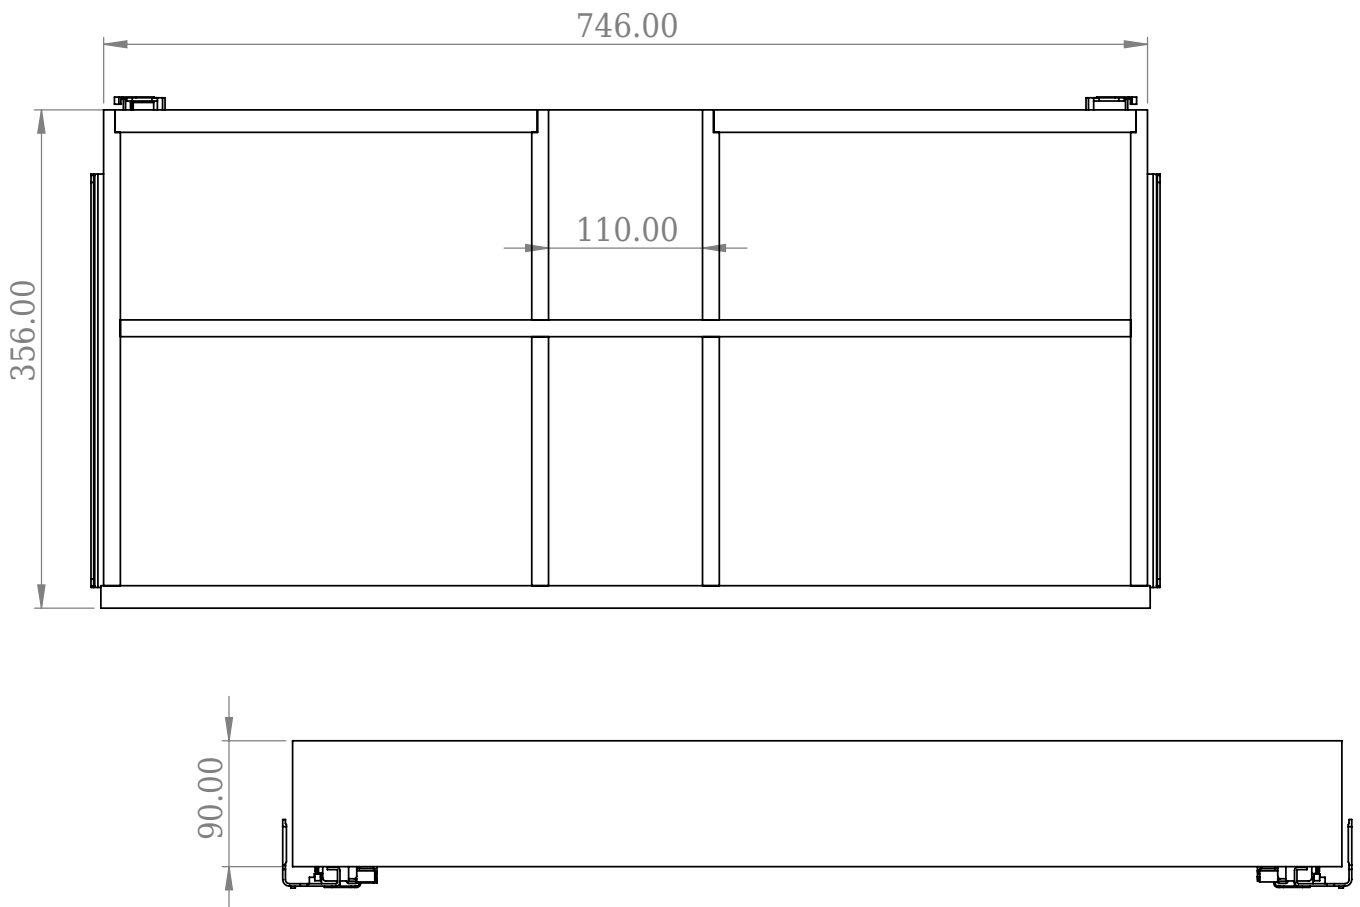

Copenhagen Bath
Roskildevej 394
DK-2610 Rødovre
VAT no.: DK32648622
Phone: 02476468850
contact@copenhagenbath.co.uk
www.copenhagenbath.co.uk

Bergen 160 inner drawer

SKU: 40040162

Colour:

Size H/L/D:

Weight:

9cm / 74.6cm / 35.6cm

5.9kg nett

Bergen 160 inner drawer details: