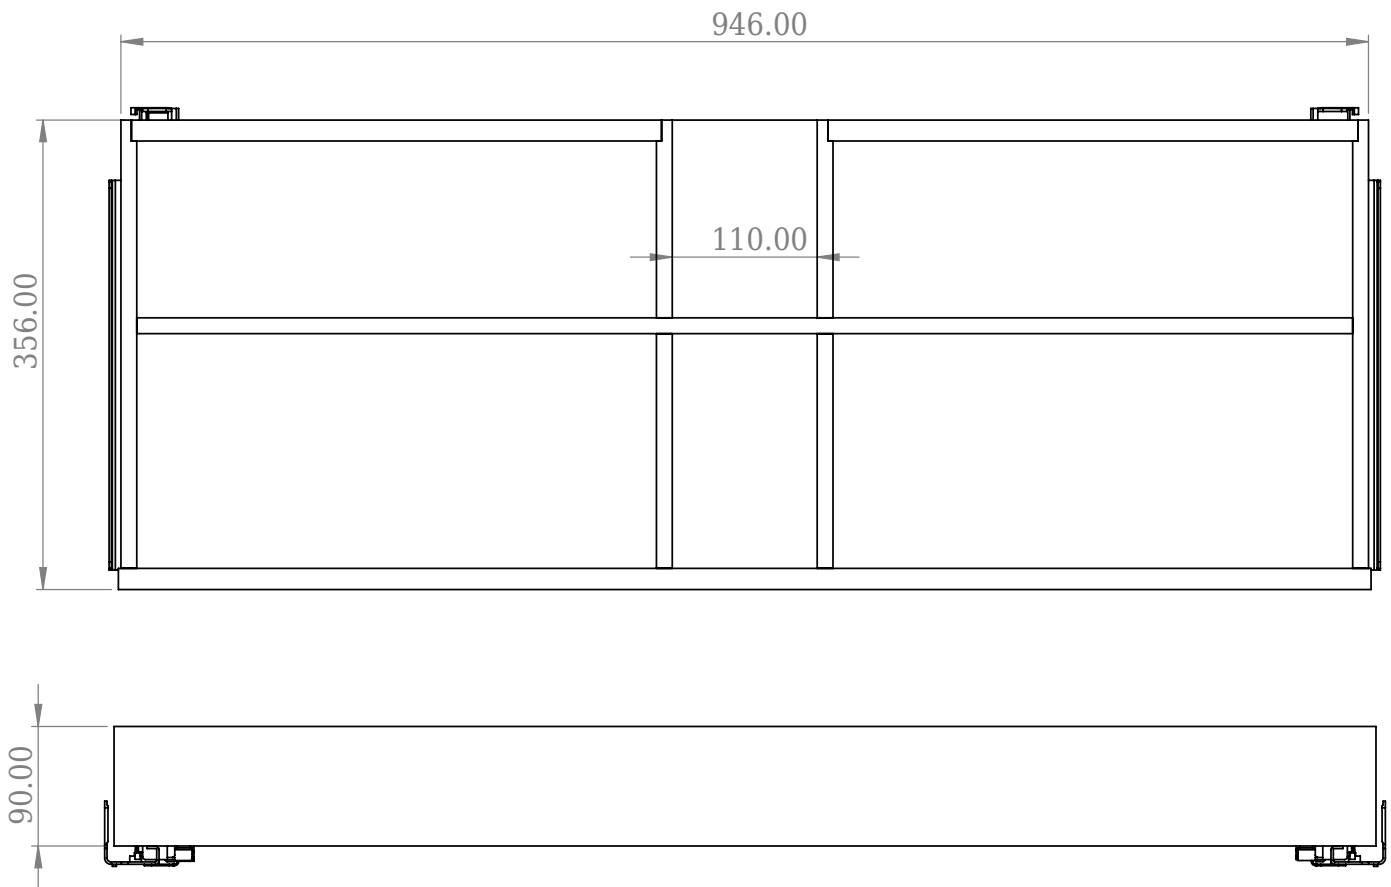

Copenhagen Bath
Roskildevej 394
DK-2610 Rødovre
VAT no.: DK32648622
Phone: 02476468850
contact@copenhagenbath.co.uk
www.copenhagenbath.co.uk

Bergen 200 inner drawer

SKU: 40040163

Colour:

Size H/L/D:

9cm / 94cm / 35.6cm

Weight:

6,8kg nett

Bergen 200 inner drawer details: