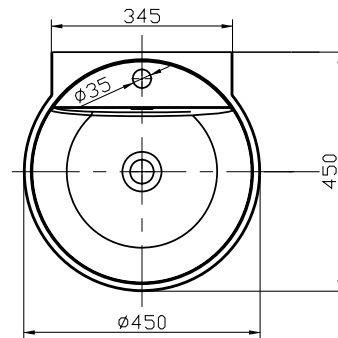

Copenhagen Bath

Roskildevej 394
DK-2610 Rødovre
VAT no.: DK32648622
Phone: 02476468850
contact@copenhagenbath.co.uk
www.copenhagenbath.co.uk

Helsinki W45 basin

SKU: 40010305

Colour:

Matte black/ white

Size H/L/D:

50cm / 45cm / 45cm

Weight:

19kg nett

Helsinki W45 basin details: