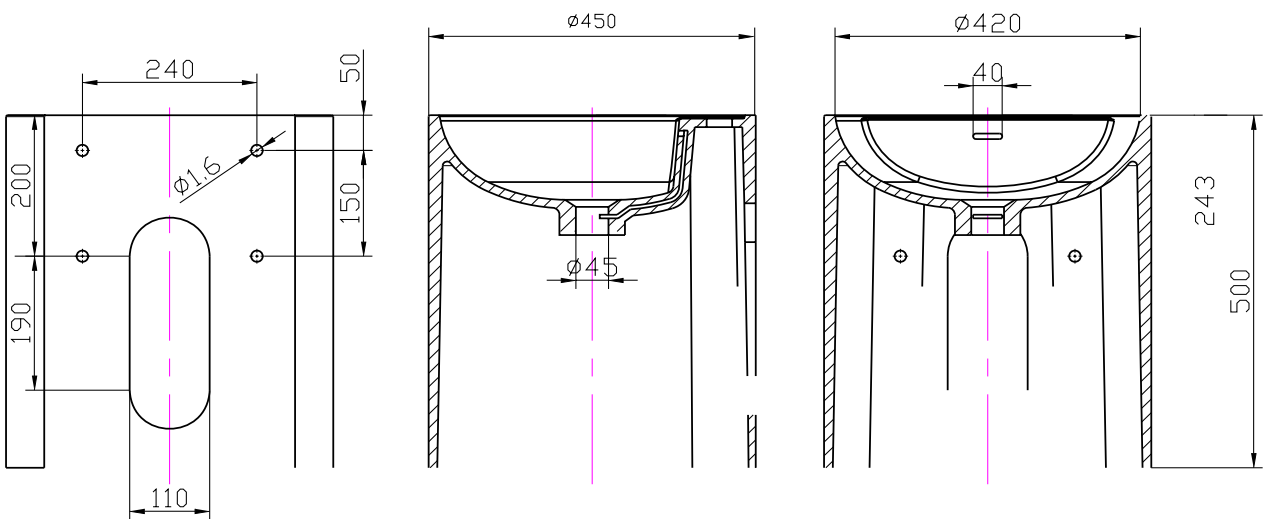

Copenhagen Bath

Roskildevej 394
DK-2610 Rødovre
VAT no.: DK32648622
Phone: 02476468850
contact@copenhagenbath.co.uk
www.copenhagenbath.co.uk

Helsinki W45 basin

SKU: 40010305

Colour:

Matte black/ white

Size H/L/D:

50cm / 45cm / 45cm

Weight:

19kg nett

Helsinki W45 basin details: