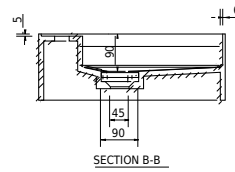

Copenhagen Bath
Roskildevej 394
DK-2610 Rødovre
VAT no.: DK32648622
Phone: 02476468850
contact@copenhagenbath.co.uk
www.copenhagenbath.co.uk

Oslo 90 left basin

SKU: 40010353

EW

Colour:

Size H/L/D:

16cm / 90cm / 45cm

Weight:

20.5kg nett

Oslo 90 left basin details: