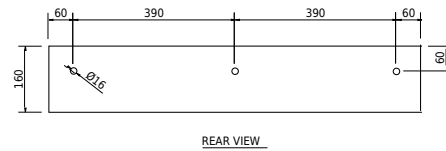

Copenhagen Bath
Roskildevej 394
DK-2610 Rødovre
VAT no.: DK32648622
Phone: 02476468850
contact@copenhagenbath.co.uk
www.copenhagenbath.co.uk

Oslo 90 left basin

SKU: 40010353

EW

Colour:

Size H/L/D:

16cm / 90cm / 45cm

Weight:

20.5kg nett

Oslo 90 left basin details: