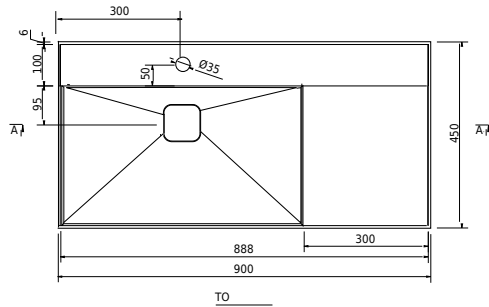

Copenhagen Bath
Roskildevej 394
DK-2610 Rødovre
VAT no.: DK32648622
Phone: 02476468850
contact@copenhagenbath.co.uk
www.copenhagenbath.co.uk

Oslo 90 left basin

SKU: 40010353

EW

Colour:

Size H/L/D:

16cm / 90cm / 45cm

Weight:

20.5kg nett

Oslo 90 left basin details: