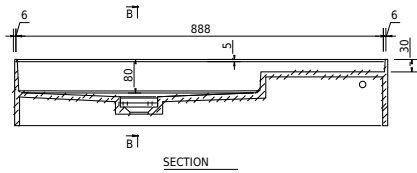

Copenhagen Bath
Roskildevej 394
DK-2610 Rødovre
VAT no.: DK32648622
Phone: 02476468850
contact@copenhagenbath.co.uk
www.copenhagenbath.co.uk

Oslo 90 left basin

SKU: 40010353

EW

Colour:

Size H/L/D:

16cm / 90cm / 45cm

Weight:

20.5kg nett

Oslo 90 left basin details: