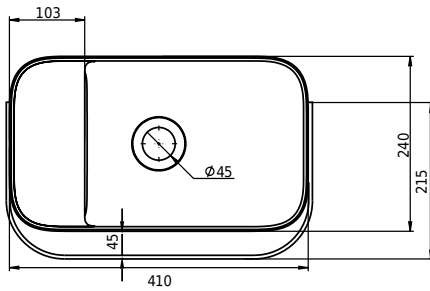

# Yuno Rail 41 Chroma

SKU: 40010373

**Colour:**

**Size H/L/D:**

**Weight:**

30cm / 41cm / 24cm

10kg nett

**Yuno Rail 41 Chroma details:**