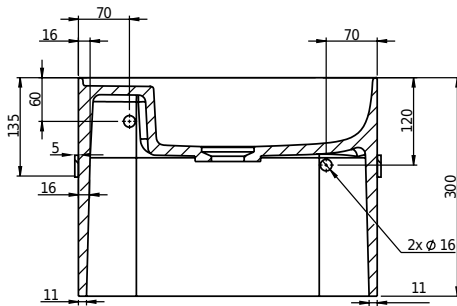

# Yuno Rail 41 Chroma

SKU: 40010373

**Colour:**

**Size H/L/D:**

**Weight:**

30cm / 41cm / 24cm

10kg nett

**Yuno Rail 41 Chroma details:**