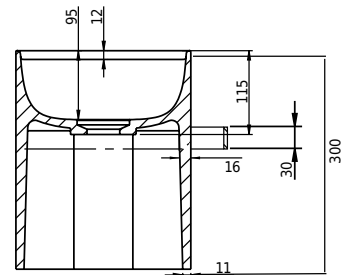

# Yuno Rail 41 Chroma

SKU: 40010373

**Colour:**

**Size H/L/D:**

**Weight:**

30cm / 41cm / 24cm

10kg nett

**Yuno Rail 41 Chroma details:**