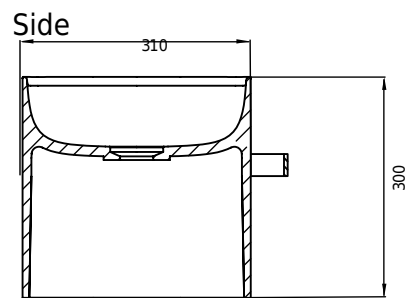

Copenhagen Bath
Roskildevej 394
DK-2610 Rødovre
VAT no.: DK32648622
Phone: 02476468850
contact@copenhagenbath.co.uk
www.copenhagenbath.co.uk

Yuno Rail 55 Chroma

SKU: 40010374

Colour:

Size H/L/D:

Weight:

30cm / 55cm / 31cm

16kg nett

Yuno Rail 55 Chroma details: