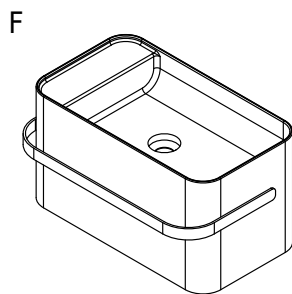

Copenhagen Bath
Roskildevej 394
DK-2610 Rødovre
VAT no.: DK32648622
Phone: 02476468850
contact@copenhagenbath.co.uk
www.copenhagenbath.co.uk

Yuno Rail 55 Chroma

SKU: 40010374

Colour:

Size H/L/D:

Weight:

30cm / 55cm / 31cm

16kg nett

Yuno Rail 55 Chroma details: