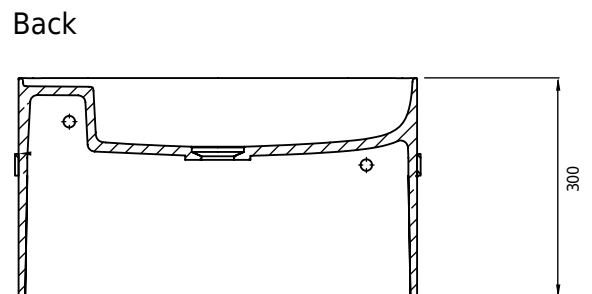

Copenhagen Bath
Roskildevej 394
DK-2610 Rødovre
VAT no.: DK32648622
Phone: 02476468850
contact@copenhagenbath.co.uk
www.copenhagenbath.co.uk

Yuno Rail 55 Chroma

SKU: 40010374

Colour:

Size H/L/D:

Weight:

30cm / 55cm / 31cm

16kg nett

Yuno Rail 55 Chroma details: