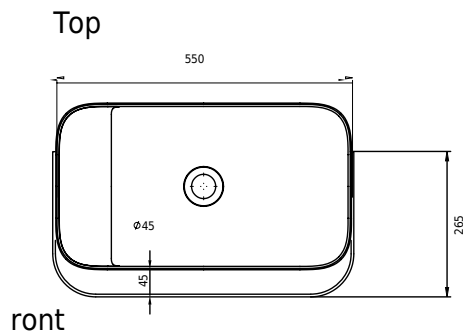

Copenhagen Bath
Roskildevej 394
DK-2610 Rødovre
VAT no.: DK32648622
Phone: 02476468850
contact@copenhagenbath.co.uk
www.copenhagenbath.co.uk

Yuno Rail 55 Chroma

SKU: 40010374

Colour:

Size H/L/D:

Weight:

30cm / 55cm / 31cm

16kg nett

Yuno Rail 55 Chroma details: