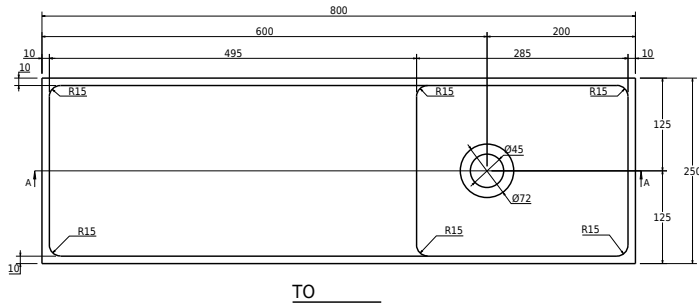

Copenhagen Bath
 Roskildevej 394
 DK-2610 Rødovre
 VAT no.: DK32648622
 Phone: 02476468850
 contact@copenhagenbath.co.uk
 www.copenhagenbath.co.uk

Modul 80 LR-H wash basin

SKU: 40010410

P VIEW

SECTION B-B

SECTION A-A

SECTION B-B

Colour:

Size H/L/D:

30cm / 80cm / 25cm

Weight:

20kg nett

Modul 80 LR-H wash basin details: