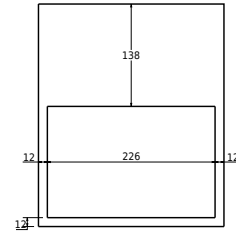

Copenhagen Bath
 Roskildevej 394
 DK-2610 Rødovre
 VAT no.: DK32648622
 Phone: 02476468850
 contact@copenhagenbath.co.uk
 www.copenhagenbath.co.uk

Modul 80 LR-H wash basin

SKU: 40010410

P VIEW

SECTION B-B

SECTION A-A

SECTION B-B

Colour:

Size H/L/D:

30cm / 80cm / 25cm

Weight:

20kg nett

Modul 80 LR-H wash basin details: