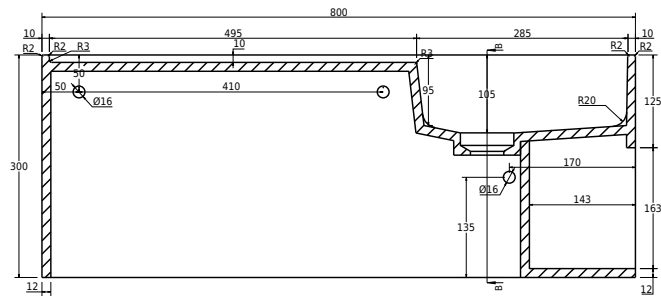

Copenhagen Bath
 Roskildevej 394
 DK-2610 Rødovre
 VAT no.: DK32648622
 Phone: 02476468850
 contact@copenhagenbath.co.uk
 www.copenhagenbath.co.uk

Modul 80 LR-H wash basin

SKU: 40010410

P VIEW

SECTION B-B

SECTION A-A

SECTION B-B

Colour:

Size H/L/D:

30cm / 80cm / 25cm

Weight:

20kg nett

Modul 80 LR-H wash basin details: