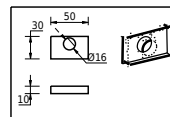

Tårn 54 blue basin

SKU: 40010440

Colour:

Size H/L/D:

13.2cm / 54cm / 30cm

Weight:

7kg nett

Tårn 54 blue basin details: