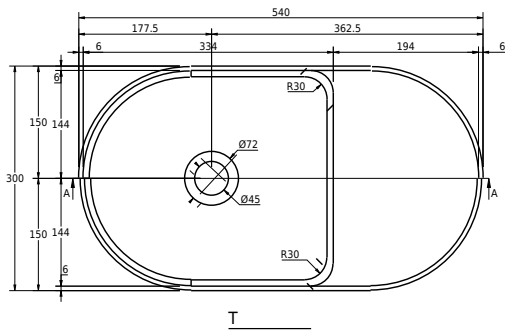

Tårn 54 blue basin

SKU: 40010440

Colour:

Size H/L/D:

13.2cm / 54cm / 30cm

Weight:

7kg nett

Tårn 54 blue basin details: