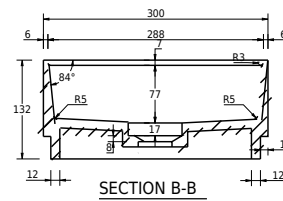

Tårn 54 blue basin

SKU: 40010440

Colour:

Size H/L/D:

13.2cm / 54cm / 30cm

Weight:

7kg nett

Tårn 54 blue basin details: