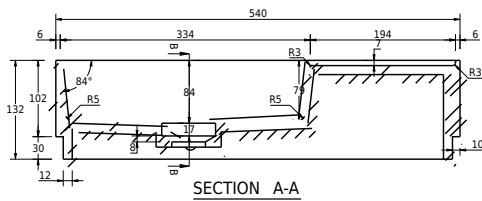

Tårn 54 blue basin

SKU: 40010440

Colour:

Size H/L/D:

13.2cm / 54cm / 30cm

Weight:

7kg nett

Tårn 54 blue basin details: