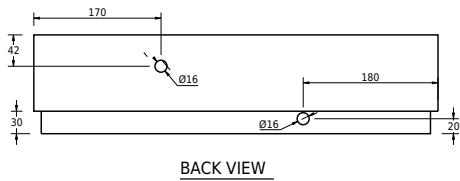

Tårn 54 blue basin

SKU: 40010440

Colour:

Size H/L/D:

13.2cm / 54cm / 30cm

Weight:

7kg nett

Tårn 54 blue basin details: