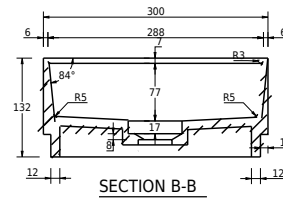

Tårn 54 blue basin

SKU: 40010440

Colour:

Size H/L/D:

13.2cm / 54cm / 30cm

Weight:

7kg nett

Tårn 54 blue basin details: