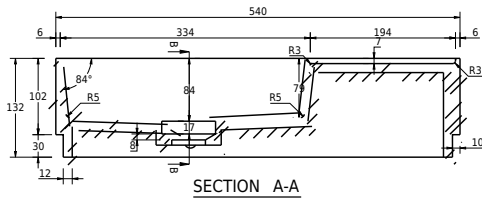

Tårn 54 blue basin

SKU: 40010440

Colour:

Size H/L/D:

13.2cm / 54cm / 30cm

Weight:

7kg nett

Tårn 54 blue basin details: