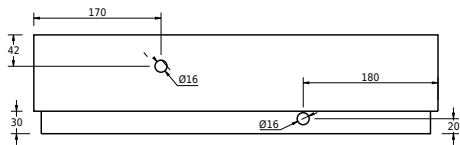

Tårn 54 blue basin

SKU: 40010440

Colour:

Size H/L/D:

13.2cm / 54cm / 30cm

Weight:

7kg nett

Tårn 54 blue basin details: