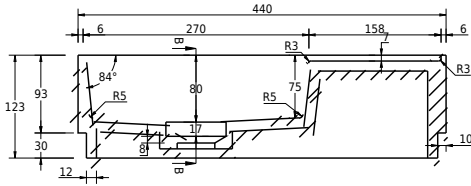

# Tårn 44 white basin

SKU: 40010452

T

SECTION A-A

SECTION B-B

BACK VIEW

**Colour:**

**Size H/L/D:**

12.3cm / 44cm / 22cm

**Weight:**

5kg nett

**Tårn 44 white basin details:**