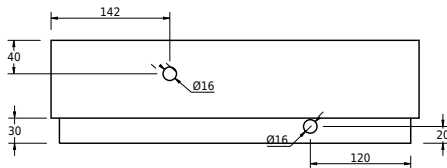

# Tårn 44 white basin

SKU: 40010452

T

SECTION A-A

SECTION B-B

BACK VIEW

**Colour:**

**Size H/L/D:**

12.3cm / 44cm / 22cm

**Weight:**

5kg nett

**Tårn 44 white basin details:**