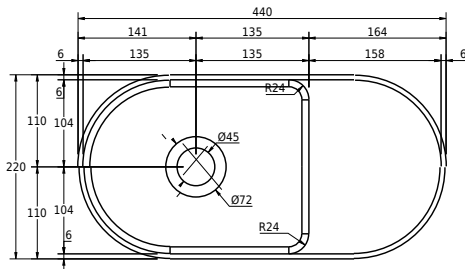

# Tårn 44 white basin

SKU: 40010452

T

SECTION A-A

SECTION B-B

BACK VIEW

**Colour:**

**Size H/L/D:**

12.3cm / 44cm / 22cm

**Weight:**

5kg nett

**Tårn 44 white basin details:**