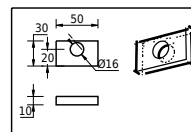

# Tårn 44 white basin

SKU: 40010452

T

SECTION A-A

SECTION B-B

BACK VIEW

**Colour:**

**Size H/L/D:**

12.3cm / 44cm / 22cm

**Weight:**

5kg nett

**Tårn 44 white basin details:**