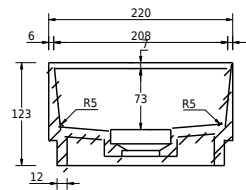

# Tårn 44 white basin

SKU: 40010452

T

SECTION A-A

SECTION B-B

BACK VIEW

**Colour:**

**Size H/L/D:**

12.3cm / 44cm / 22cm

**Weight:**

5kg nett

**Tårn 44 white basin details:**