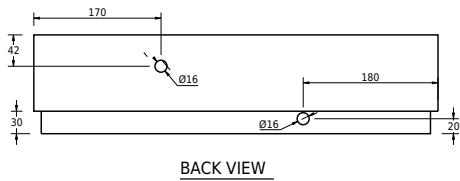

Tårn 54 white basin

SKU: 40010453

Colour:

Size H/L/D:

13.2cm / 54cm / 30cm

Weight:

7kg nett

Tårn 54 white basin details: