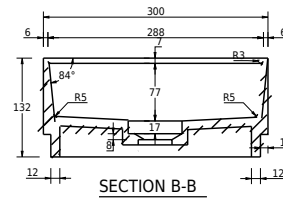

Tårn 54 white basin

SKU: 40010453

Colour:

Size H/L/D:

13.2cm / 54cm / 30cm

Weight:

7kg nett

Tårn 54 white basin details: