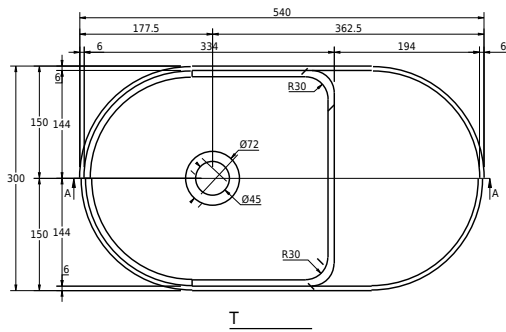

Tårn 54 white basin

SKU: 40010453

Colour:

Size H/L/D:

13.2cm / 54cm / 30cm

Weight:

7kg nett

Tårn 54 white basin details: