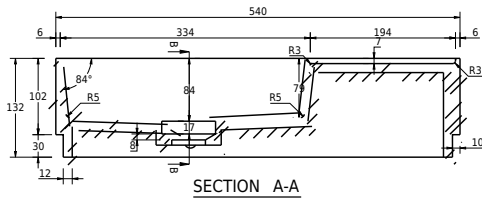

Tårn 54 white basin

SKU: 40010453

Colour:

Size H/L/D:

13.2cm / 54cm / 30cm

Weight:

7kg nett

Tårn 54 white basin details: