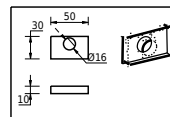

Tårn 54 white basin

SKU: 40010453

Colour:

Size H/L/D:

13.2cm / 54cm / 30cm

Weight:

7kg nett

Tårn 54 white basin details: