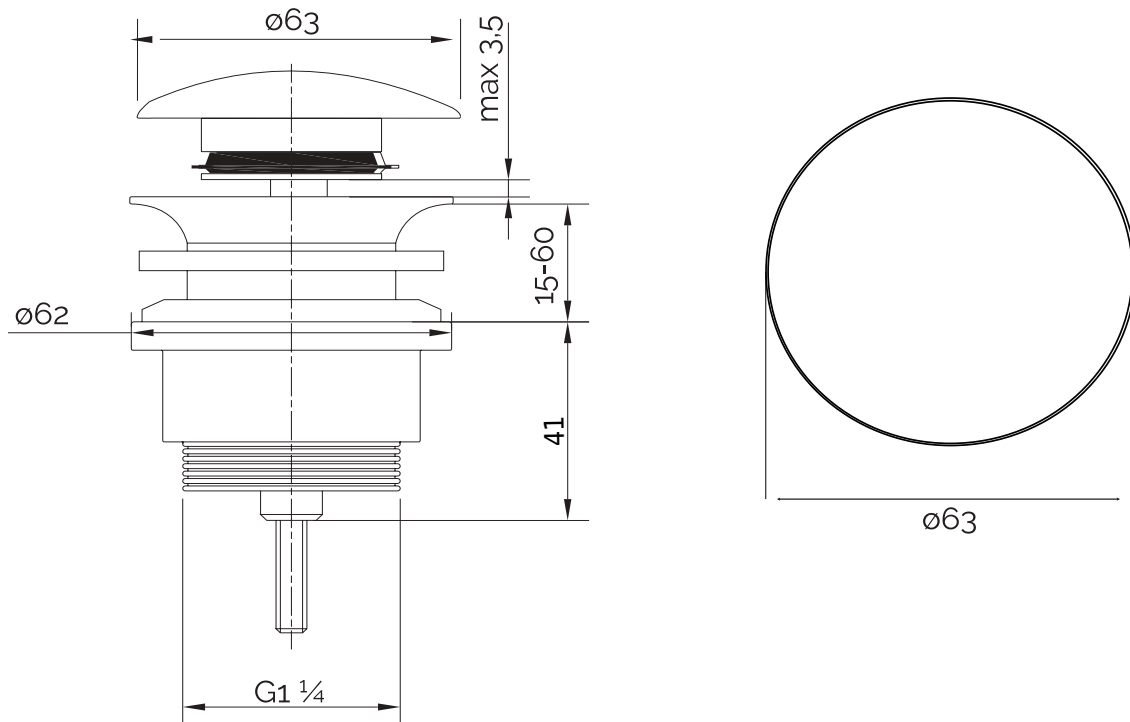

Copenhagen Bath

Roskildevej 394

DK-2610 Rødovre

VAT no.: DK32648622

Phone: 02476468850

contact@copenhagenbath.co.uk

www.copenhagenbath.co.uk

Waste Push-open, brushed steel

SKU: 40040023

Colour:	Brushed steel
Size H/L/D:	10cm / 6.5cm / 6.5cm
Weight:	0.3kg nett

Waste Push-open, brushed steel details:

Push-open-bundventil i børstet stål. Kan anvendes til basine with og uden overløb. Fåes også i Krom