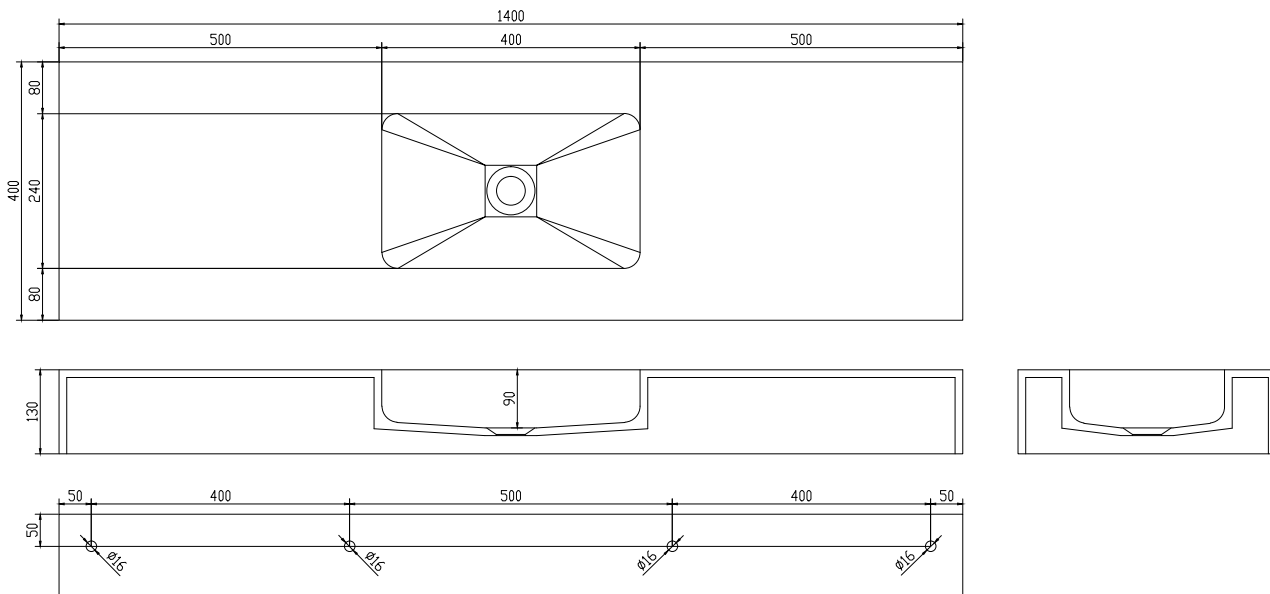

Copenhagen Bath

Bækkeskovvej
DK-2665 Vallensbæk Strand
CVR: DK32648622
Telefon: (+45) 3696 0747
contact@copenhagenbath.com
www.copenhagenbath.com

Furesø 140 basin

SKU: 40010180

Colour: Matte white
Size: 13cm / 140cm / 40cm
Weight: 25.4kg nett

Furesø 140 basin details: