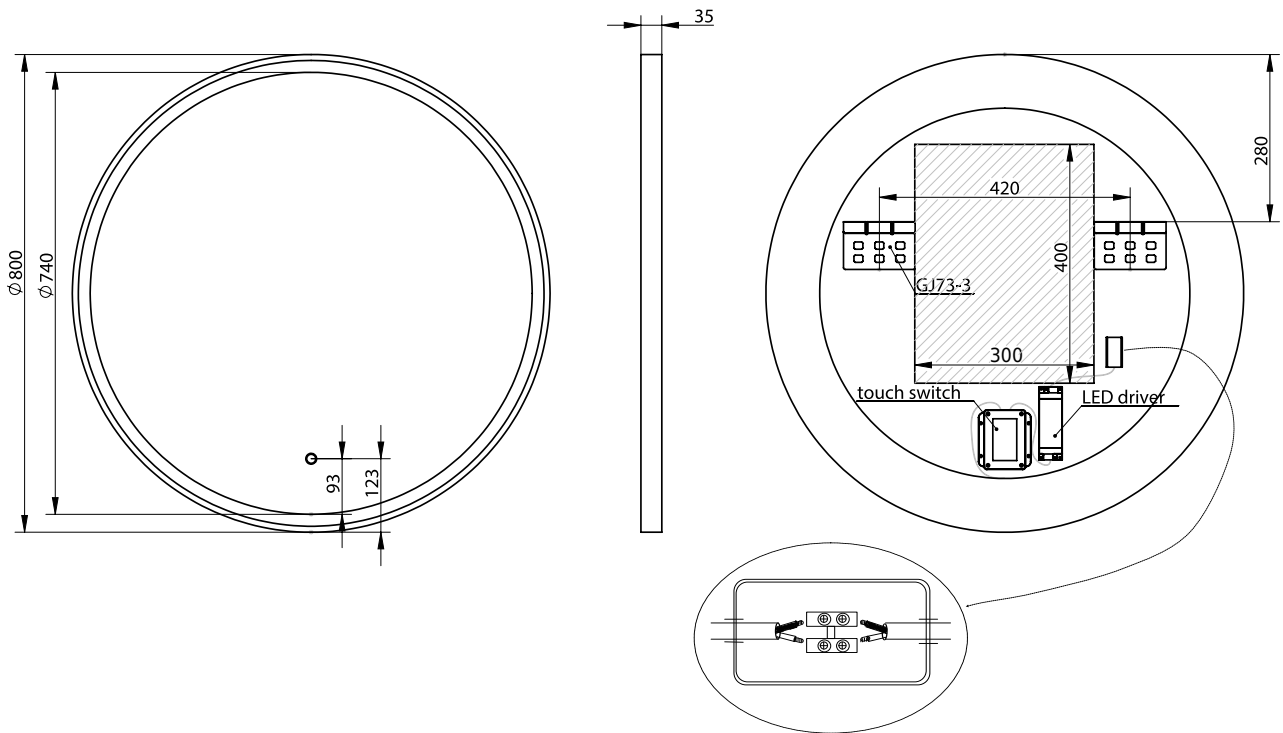

Fanø ø80 mirror

SKU: 30020232

Colour: Matte white/glass
Size: 80cm / 80cm / 3.5cm
Weight: 101kg nett

Fanø ø80 mirror details: