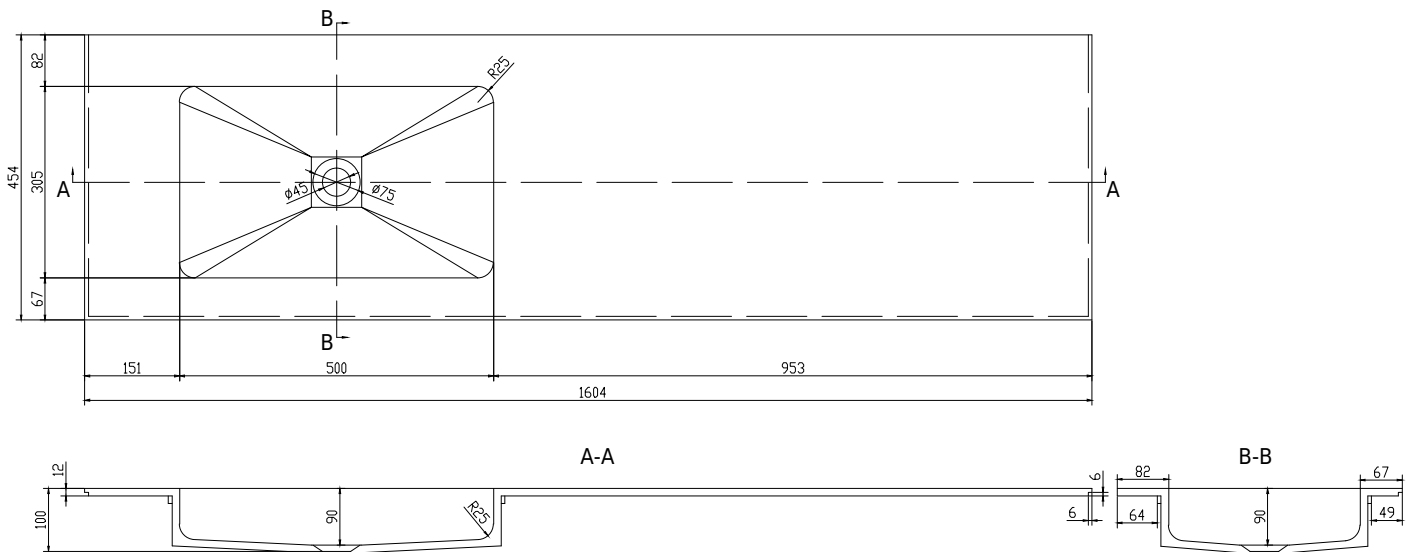

Copenhagen Bath

Bækkeskovvej
DK-2665 Vallensbæk Strand
CVR: DK32648622
Telefon: (+45) 3696 0747
contact@copenhagenbath.com
www.copenhagenbath.com

SQ2 160 left wash basin

SKU: 30040080

Colour: Matte white
Size: 10.2cm / 160cm / 45cm
Weight: 25kg nett

SQ2 160 left wash basin details: