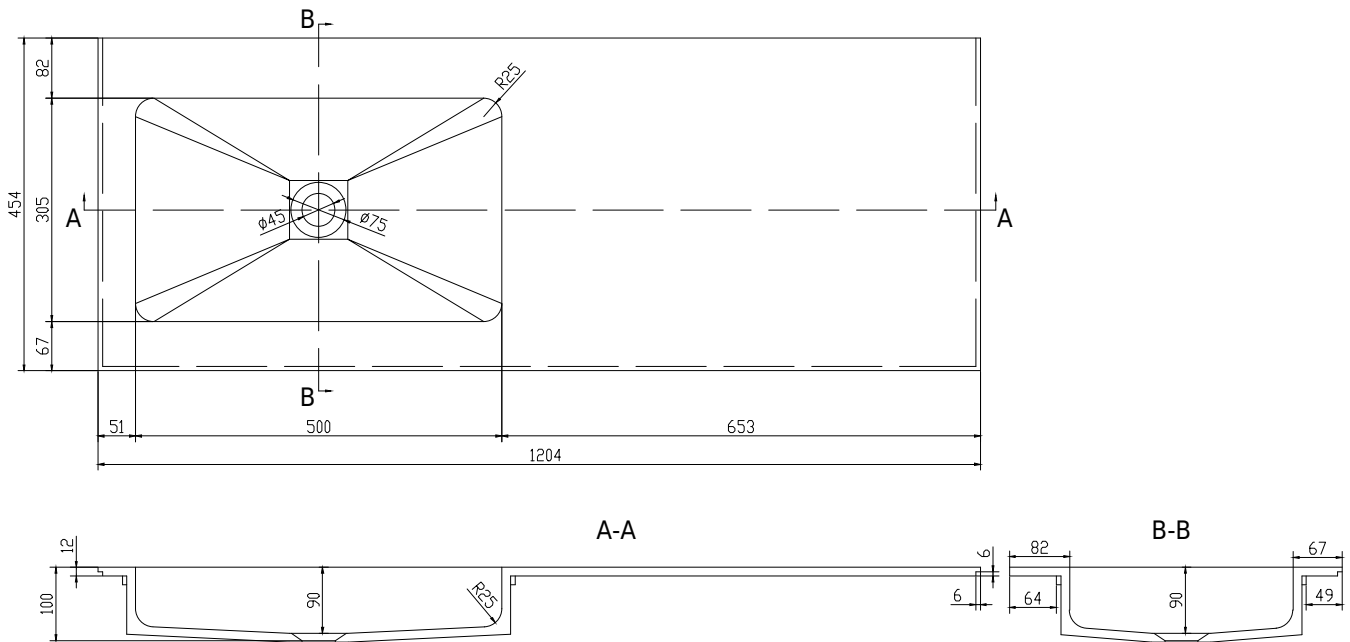

## SQ2 120 left wash basin

SKU: 30040082

**Colour:** Matte white  
**Size:** 10.2cm / 120cm / 45cm  
**Weight:** 16kg nett

**SQ2 120 left wash basin details:**