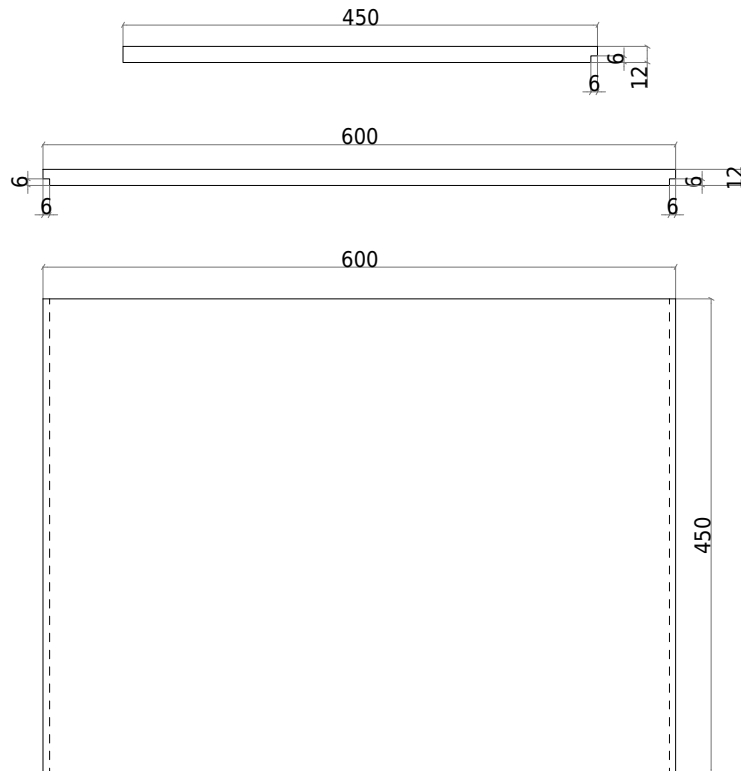

Copenhagen Bath

Bækkeskovvej
DK-2665 Vallensbæk Strand
CVR: DK32648622
Telefon: (+45) 3696 0747
contact@copenhagenbath.com
www.copenhagenbath.com

SQ2 60 countertop

SKU: 30040083

Colour: Matte white
Size: 1.2cm / 60cm / 45cm
Weight: 7kg nett

SQ2 60 countertop details: