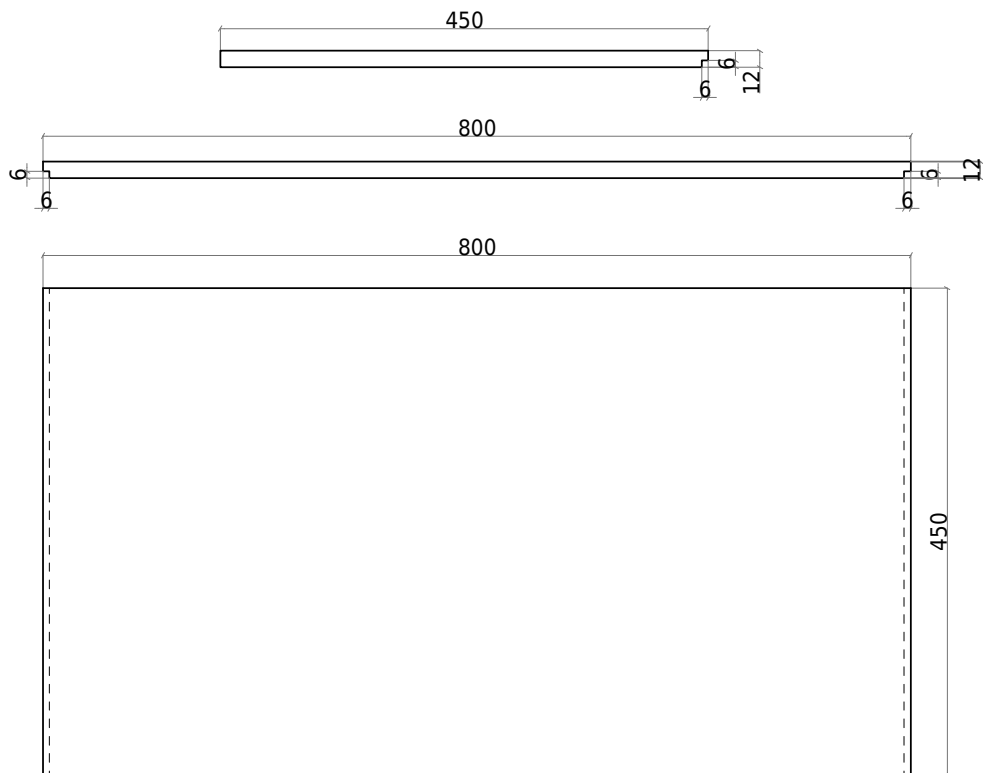

Copenhagen Bath

Roskildevej 394
DK-2610 Rødovre
VAT no.: DK32648622
Phone: 02476468850
contact@copenhagenbath.co.uk
www.copenhagenbath.co.uk

SQ2 80 countertop

SKU: 30040084

Colour: Matte white
Size H/L/D: 1.2cm / 80cm / 45cm
Weight: 8.5kg nett

SQ2 80 countertop details: