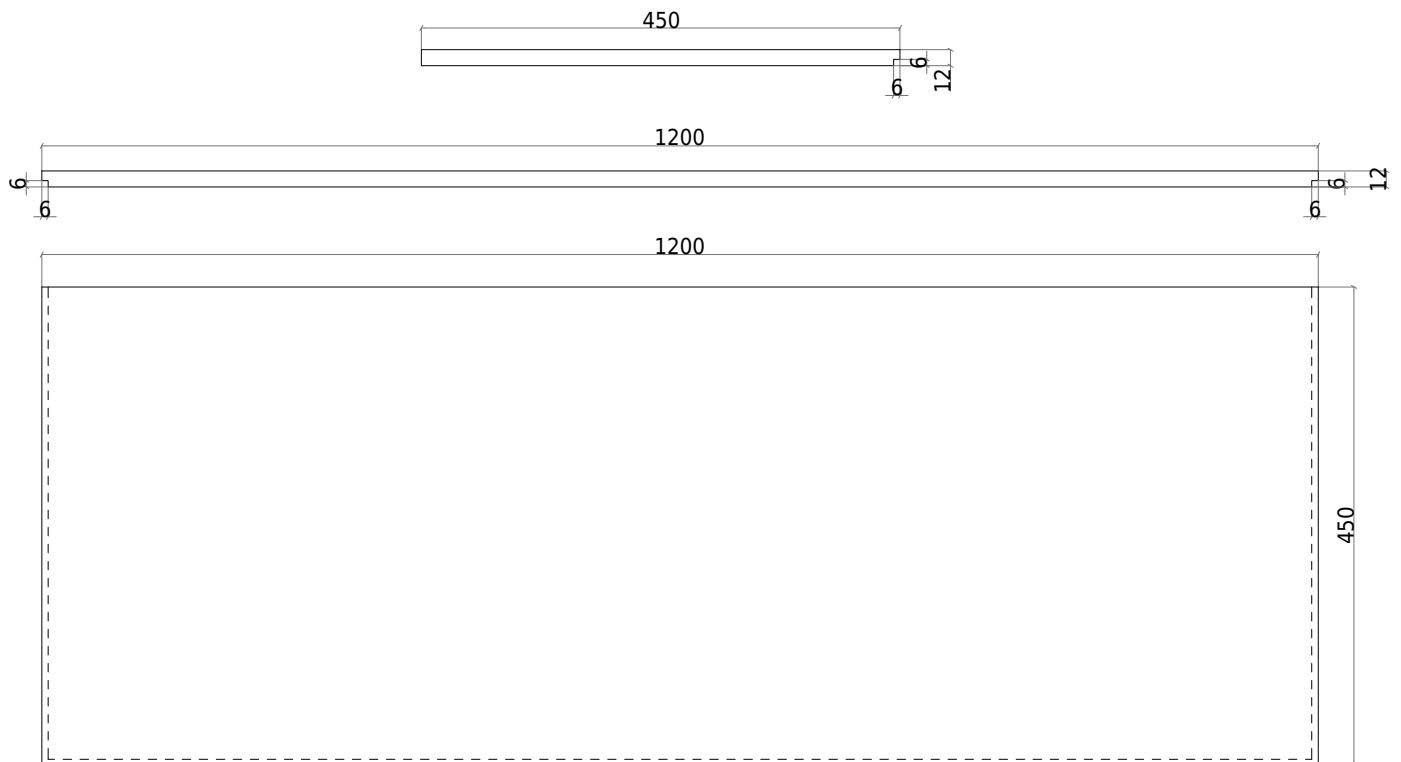

Copenhagen Bath

Bækkeskovvej
DK-2665 Vallensbæk Strand
CVR: DK32648622
Telefon: (+45) 3696 0747
contact@copenhagenbath.com
www.copenhagenbath.com

SQ2 120 countertop

SKU: 30040085

Colour: Matte white
Size: 1.2cm / 120cm / 45cm
Weight: 13kg nett

SQ2 120 countertop details: