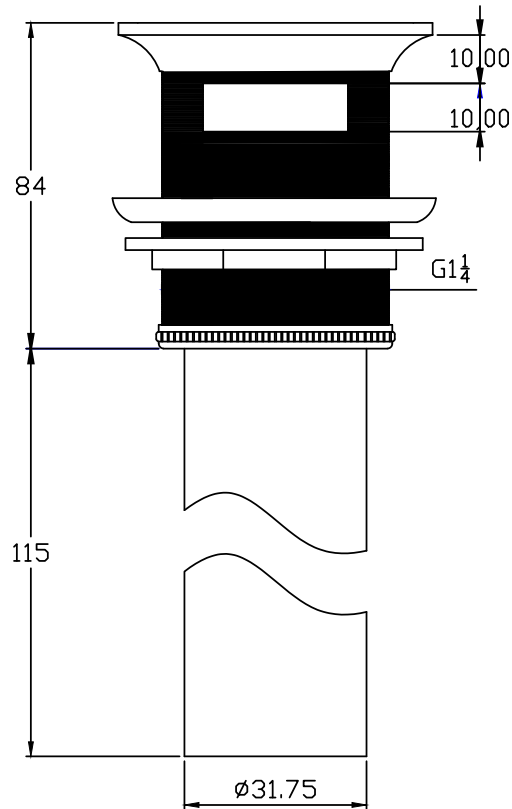

## Waste Acovi flat, overflow

SKU: 40040031

**Colour:** Matte white  
**Size:** 22cm / 6.8cm / 6.8cm  
**Weight:** 0.3kg nett

**Waste Acovi flat, overflow details:**