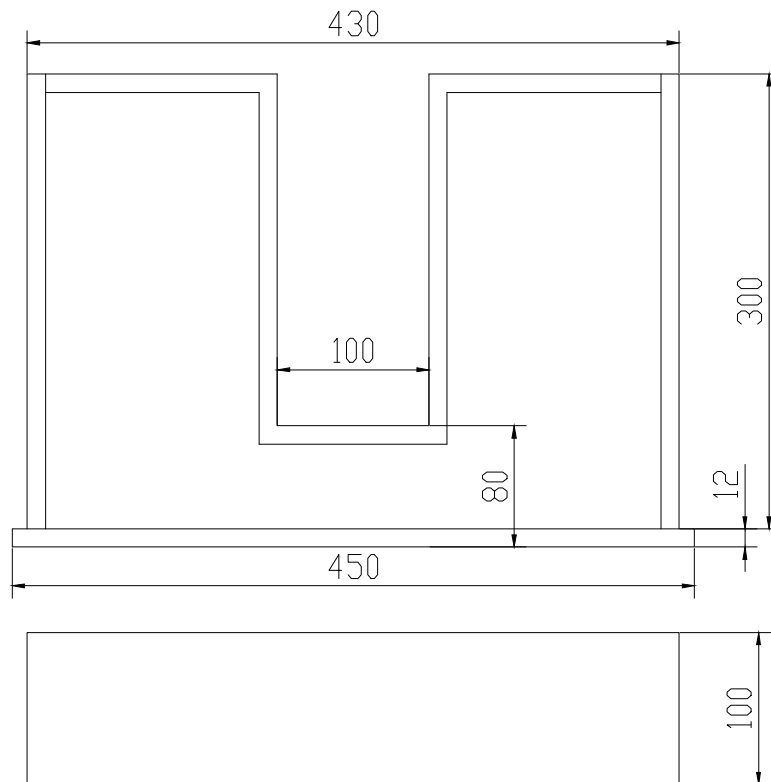

Copenhagen Bath

Bækkeskovvej
DK-2665 Vallensbæk Strand
CVR: DK32648622
Telefon: (+45) 3696 0747
contact@copenhagenbath.com
www.copenhagenbath.com

Nexø 50 drawer

SKU: 40040064

Colour:

Matte white

Size:

10cm / 45cm / 30cm

Weight:

7,4kg nett

Nexø 50 drawer details: