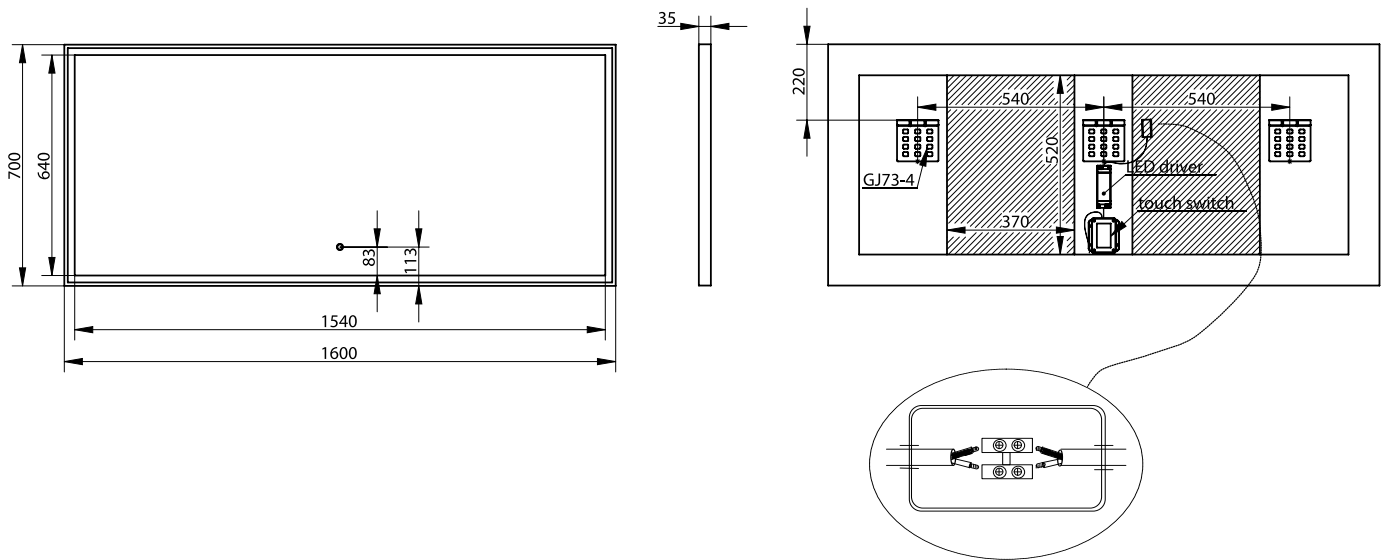

Fanø 160 mirror

SKU: 30020241

Colour: Matte white/glass
Size: 70cm / 160cm / 3.4cm
Weight: 195kg nett

Fanø 160 mirror details: