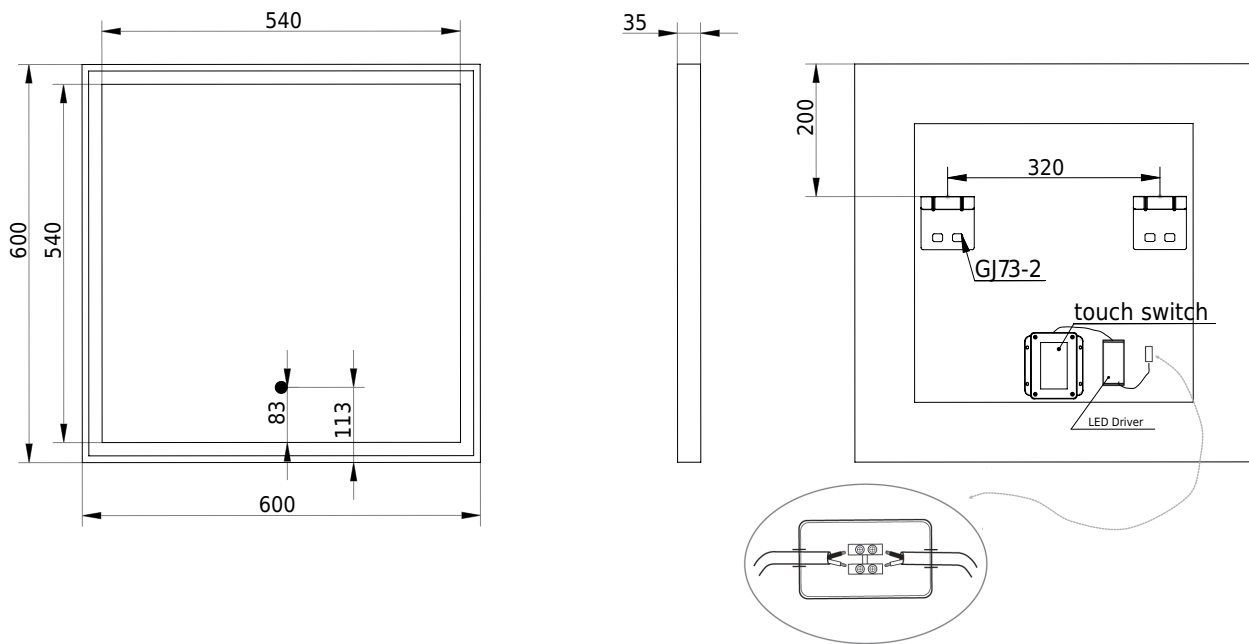

# Fanø 60 mirror

SKU: 30020242

**Colour:** Matte white/glass  
**Size:** 60cm / 60cm / 3.4cm  
**Weight:** 78kg nett

**Fanø 60 mirror details:**