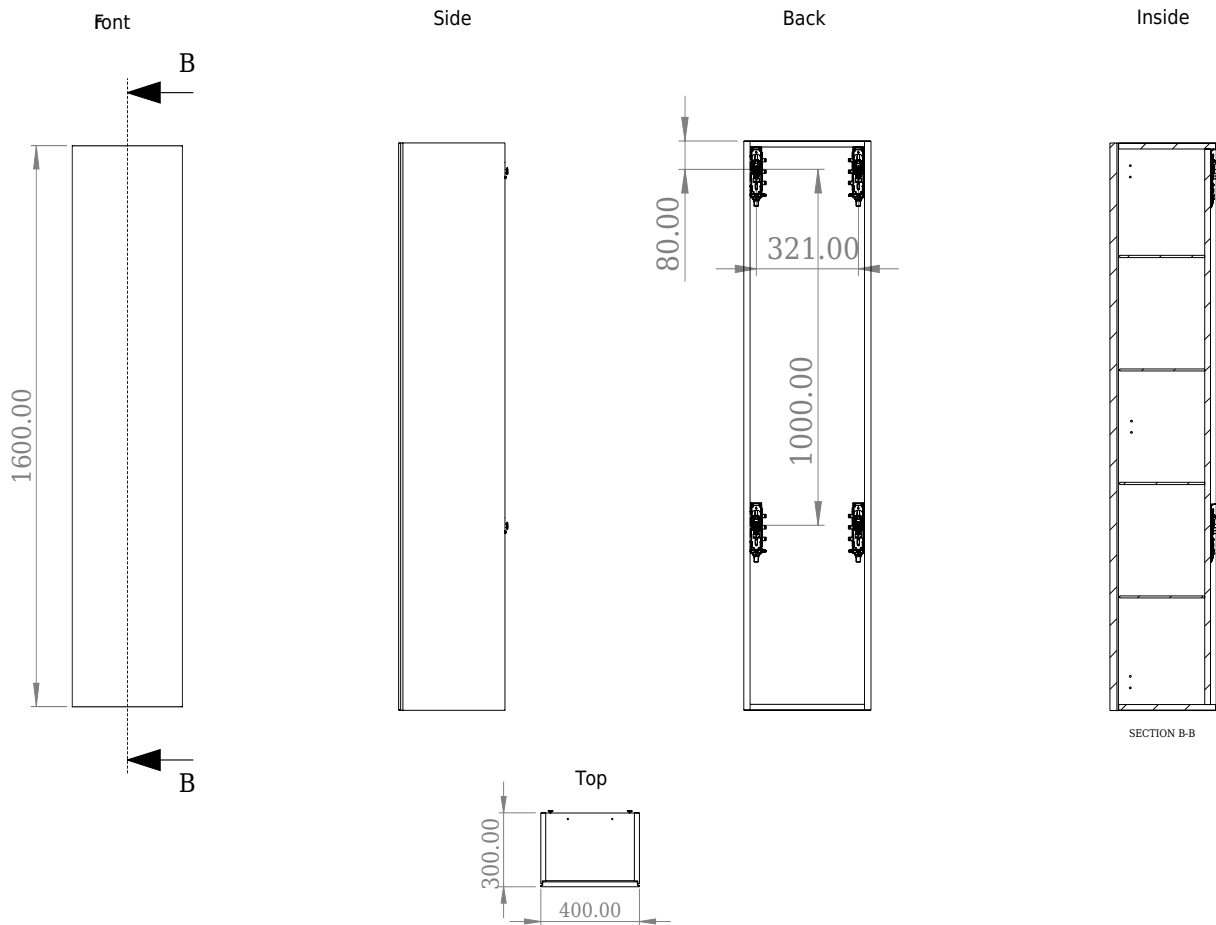

Copenhagen Bath

Bækkeskovvej
DK-2665 Vallensbæk Strand
CVR: DK32648622
Telefon: (+45) 3696 0747
contact@copenhagenbath.com
www.copenhagenbath.com

Bergen high cabinet

SKU: 30030028

Colour: Heavy brushed oak
Size: 160cm / 40cm / 30cm
Weight: 29kg nett

Bergen high cabinet details: