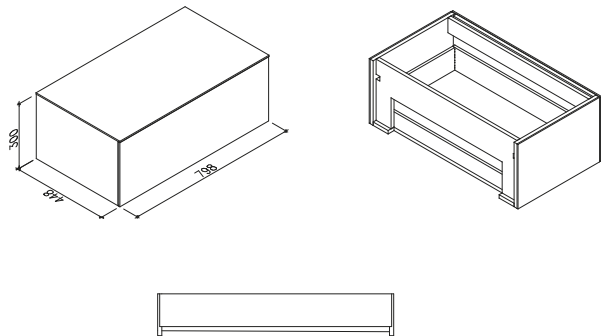

Skagen 80 cabinet

SKU: 30010156

Colour: Dark grey
Size H/L/D: 30cm / 80cm / 45cm
Weight: 24kg nett

Skagen 80 cabinet details: