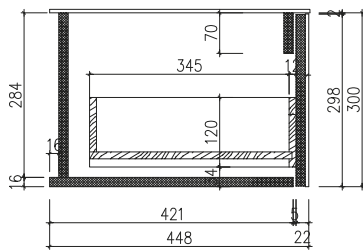

Skagen 80 cabinet

SKU: 30010156

Colour: Dark grey
Size H/L/D: 30cm / 80cm / 45cm
Weight: 24kg nett

Skagen 80 cabinet details: