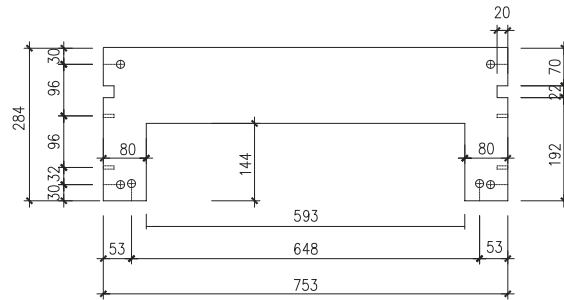

Skagen 80 cabinet

SKU: 30010156

Colour: Dark grey
Size H/L/D: 30cm / 80cm / 45cm
Weight: 24kg nett

Skagen 80 cabinet details: