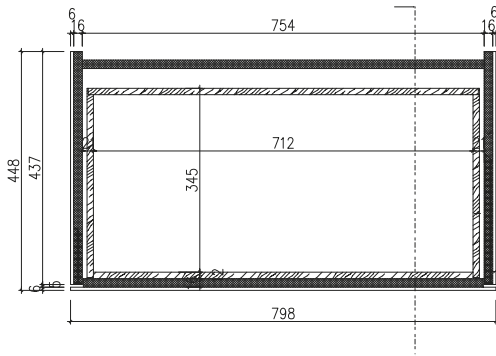

Skagen 80 cabinet

SKU: 30010156

Colour: Dark grey
Size H/L/D: 30cm / 80cm / 45cm
Weight: 24kg nett

Skagen 80 cabinet details: