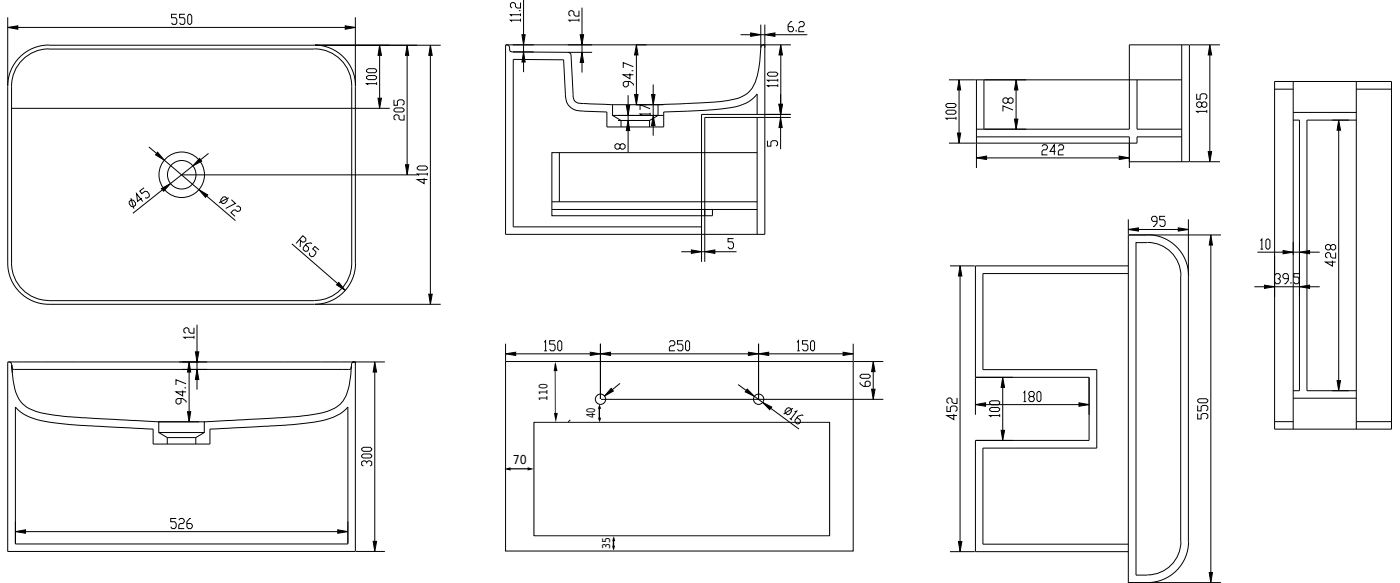

Copenhagen Bath

Bækkeskovvej
DK-2665 Vallensbæk Strand
CVR: DK32648622
Telefon: (+45) 3696 0747
contact@copenhagenbath.com
www.copenhagenbath.com

Yuno CA 55 basin

SKU: 40010216

Colour:

Matte white

Size:

30cm / 55cm / 41cm

Weight:

26kg nett

Yuno CA 55 basin details: