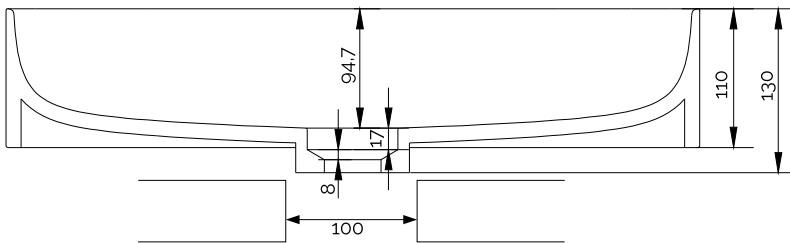

Copenhagen Bath

Bækkeskovvej
DK-2665 Vallensbæk Strand
CVR: DK32648622
Telefon: (+45) 3696 0747
contact@copenhagenbath.com
www.copenhagenbath.com

Yuno TA 55 basin

SKU: 40010219

Colour: Matte white
Size: 11cm / 55cm / 34cm
Weight: 7.8kg nett

Yuno TA 55 basin details: