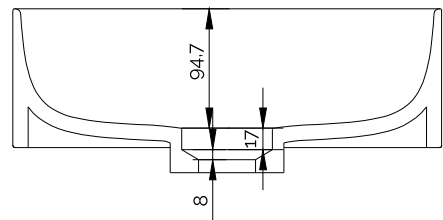

Copenhagen Bath

Bækkeskovvej
DK-2665 Vallensbæk Strand
CVR: DK32648622
Telefon: (+45) 3696 0747
contact@copenhagenbath.com
www.copenhagenbath.com

Yuno TA 55 basin

SKU: 40010219

Colour: Matte white
Size: 11cm / 55cm / 34cm
Weight: 7.8kg nett

Yuno TA 55 basin details: