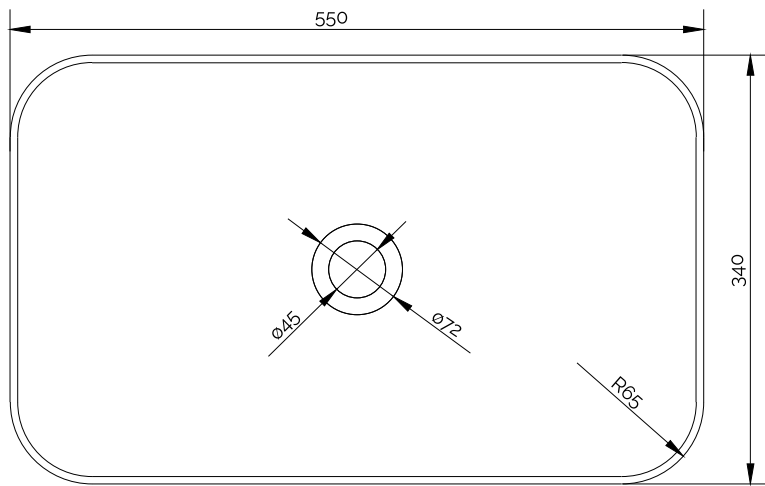

Copenhagen Bath

Bækkeskovvej
DK-2665 Vallensbæk Strand
CVR: DK32648622
Telefon: (+45) 3696 0747
contact@copenhagenbath.com
www.copenhagenbath.com

Yuno TA 55 basin

SKU: 40010219

Colour: Matte white
Size: 11cm / 55cm / 34cm
Weight: 7.8kg nett

Yuno TA 55 basin details: