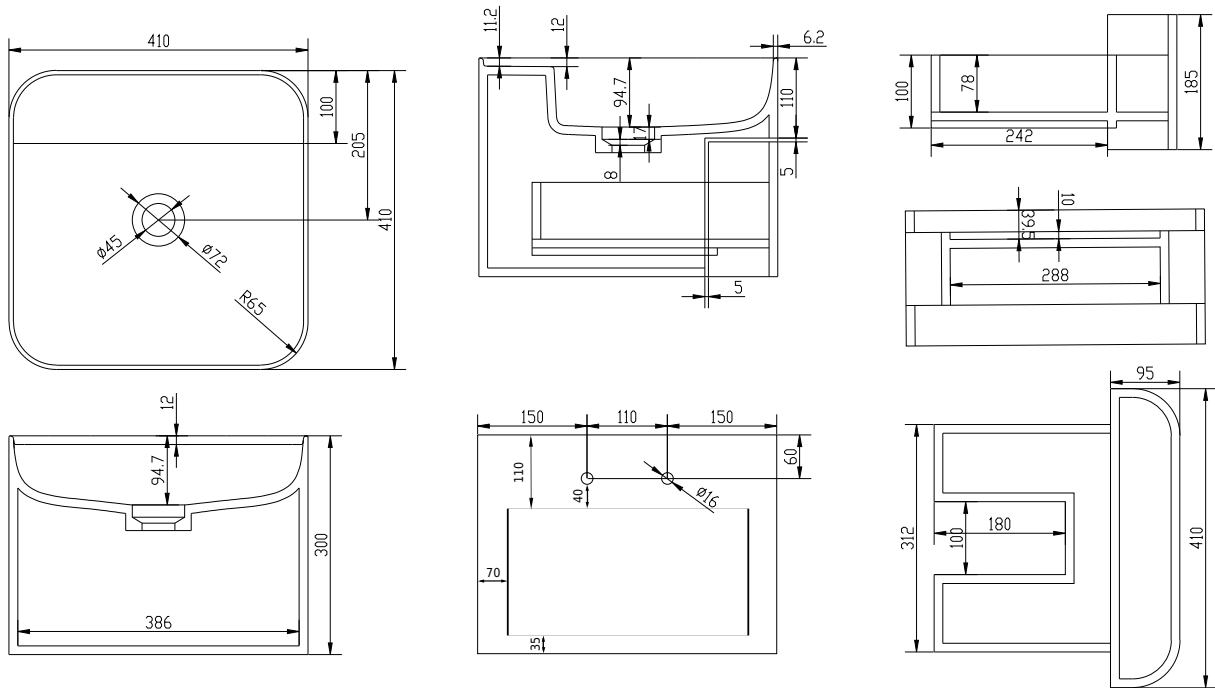

# Yuno CA 41 basin

SKU: 40010220

**Colour:**

Matte white

**Size:**

30cm / 41cm / 41cm

**Weight:**

23kg nett

**Yuno CA 41 basin details:**