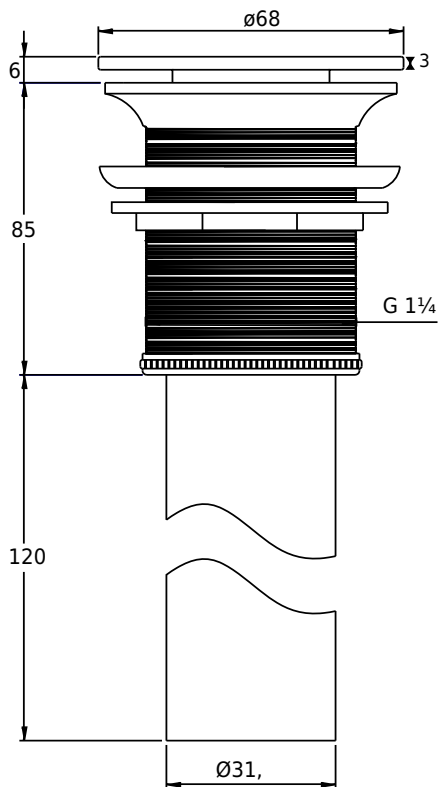

## Waste Push-open flat, Acovi

SKU: 40040006

**Colour:** Matte white  
**Size:** 8.5cm / 6.8cm / 6.8cm  
**Weight:** 0.3kg nett

**Waste Push-open flat, Acovi details:**