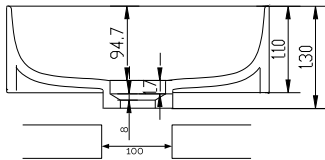

Copenhagen Bath

Bækkeskovvej
DK-2665 Vallensbæk Strand
CVR: DK32648622
Telefon: (+45) 3696 0747
contact@copenhagenbath.com
www.copenhagenbath.com

Yuno TA 34 basin

SKU: 40010222

Colour:

Matte white

Size:

11cm / 34cm / 34cm

Weight:

5kg nett

Yuno TA 34 basin details: