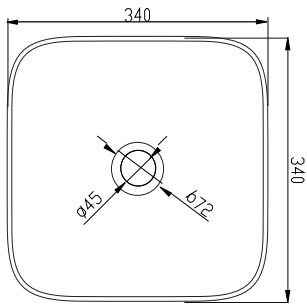

Copenhagen Bath

Bækkeskovvej
DK-2665 Vallensbæk Strand
CVR: DK32648622
Telefon: (+45) 3696 0747
contact@copenhagenbath.com
www.copenhagenbath.com

Yuno TA 34 basin

SKU: 40010222

Colour:

Matte white

Size:

11cm / 34cm / 34cm

Weight:

5kg nett

Yuno TA 34 basin details: