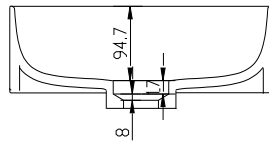

Copenhagen Bath

Bækkeskovvej
DK-2665 Vallensbæk Strand
CVR: DK32648622
Telefon: (+45) 3696 0747
contact@copenhagenbath.com
www.copenhagenbath.com

Yuno TA 34 basin

SKU: 40010222

Colour:

Matte white

Size:

11cm / 34cm / 34cm

Weight:

5kg nett

Yuno TA 34 basin details: