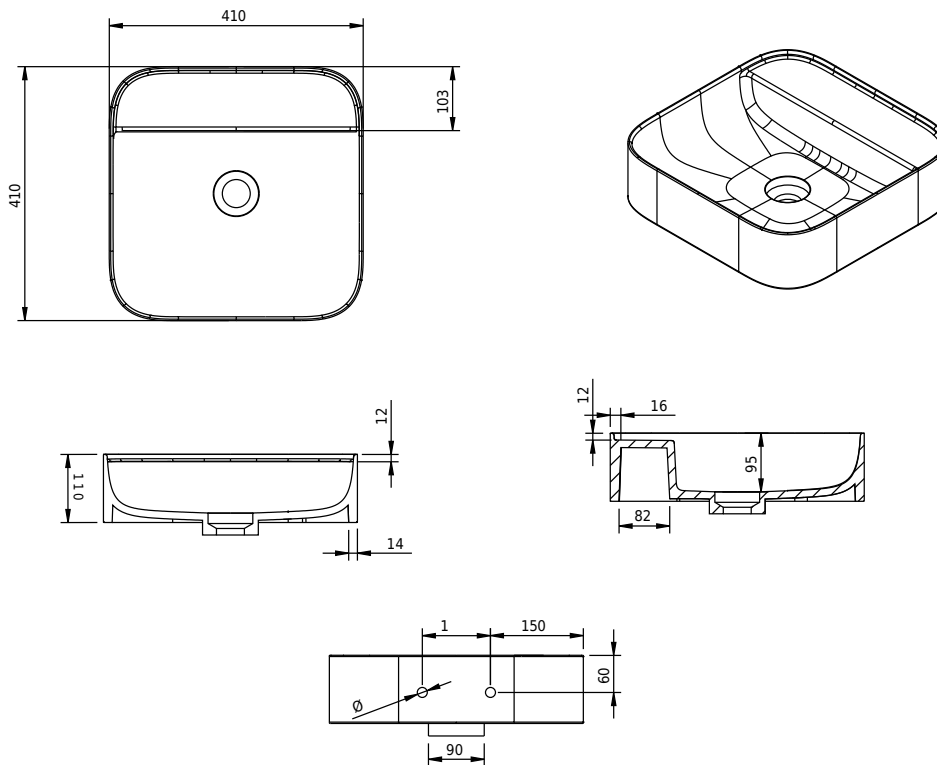

Copenhagen Bath

Bækkeskovvej
DK-2665 Vallensbæk Strand
CVR: DK32648622
Telefon: (+45) 3696 0747
contact@copenhagenbath.com
www.copenhagenbath.com

Yuno WA 41 basin

SKU: 40010223

Colour: Matte white
Size: 11cm / 41cm / 41cm
Weight: 8.8kg nett

Yuno WA 41 basin details: