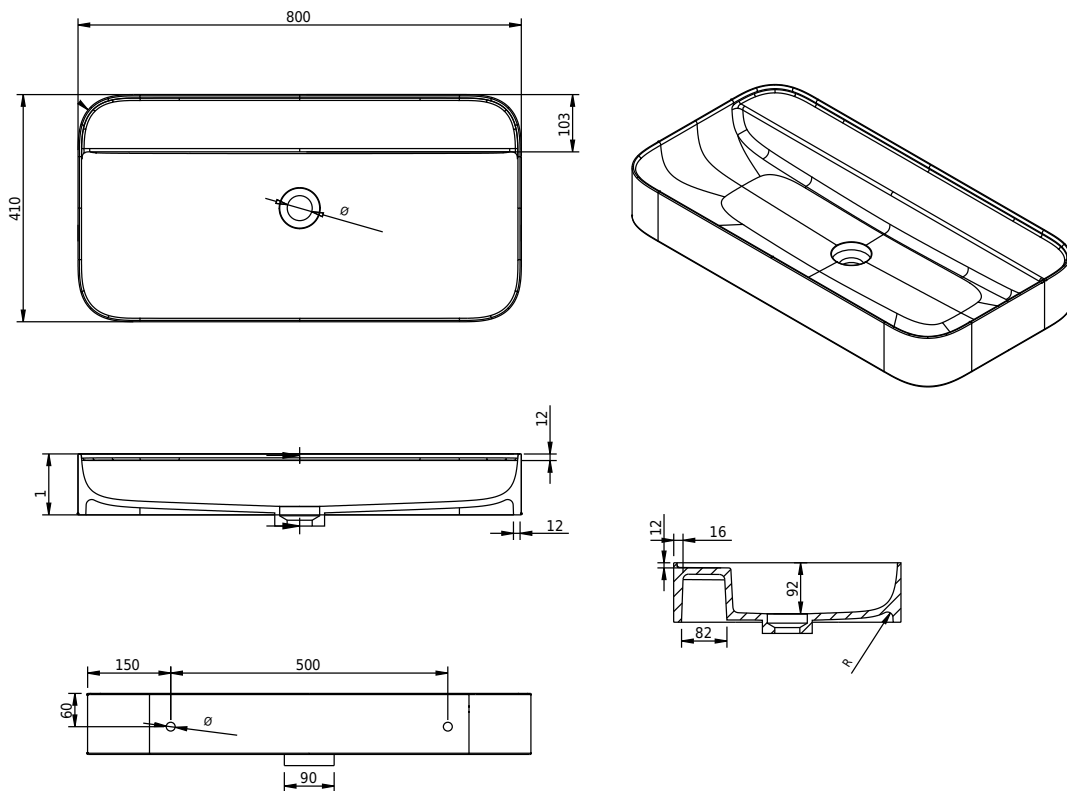

# Yuno WA 80 basin

SKU: 40010224

**Colour:** Matte white  
**Size:** 11cm / 80cm / 41cm  
**Weight:** 15kg nett

**Yuno WA 80 basin details:**