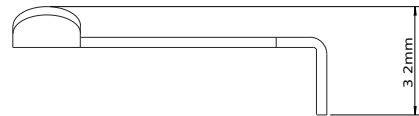

## CB 100 - Paper holder

SKU: 40040107

<b>Colour:</b>	Matte white
<b>Size H/L/D:</b>	2.5cm / 17cm / 9.7cm
<b>Weight:</b>	0.2kg nett