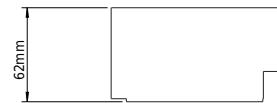

## CB 100 - Shelf

SKU: 40040111

<b>Colour:</b>	Chrome
<b>Size H/L/D:</b>	6.2cm / 40cm / 11cm
<b>Weight:</b>	1.1kg nett