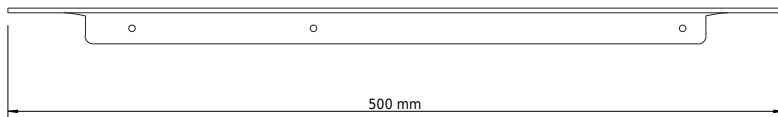

Copenhagen Bath

Bækkeskovvej
DK-2665 Vallensbæk Strand
CVR: DK32648622
Telefon: (+45) 3696 0747
contact@copenhagenbath.com
www.copenhagenbath.com

CB 100 - Towel holder with shelf

SKU: 40040115

Colour: Chrome
Size: 2.3cm / 50cm / 10.3cm
Weight: 0.9kg nett

CB 100 - Towel holder with shelf details: