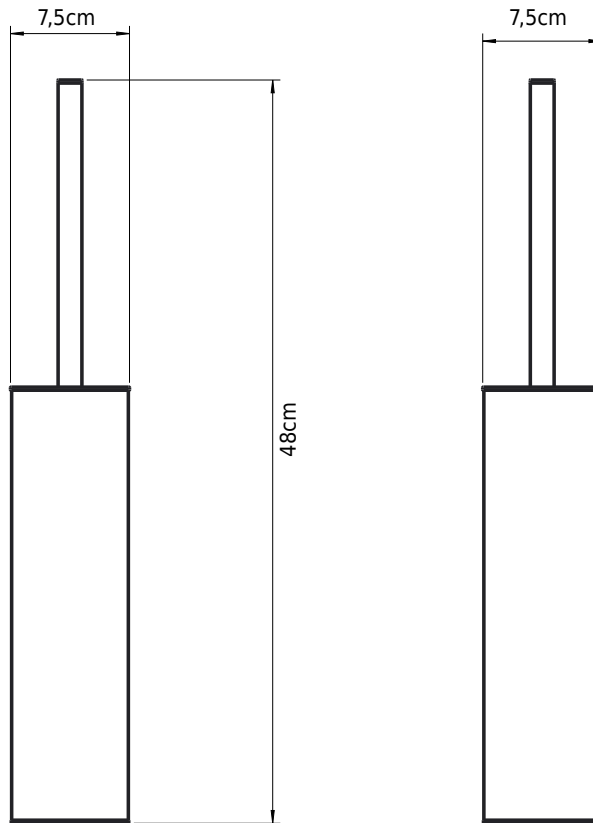

## CB 100 - Toilet brush

SKU: 40040125

**Colour:**

Matte black

**Size:**

48cm / 7.5cm / 9cm

**Weight:**

1kg nett