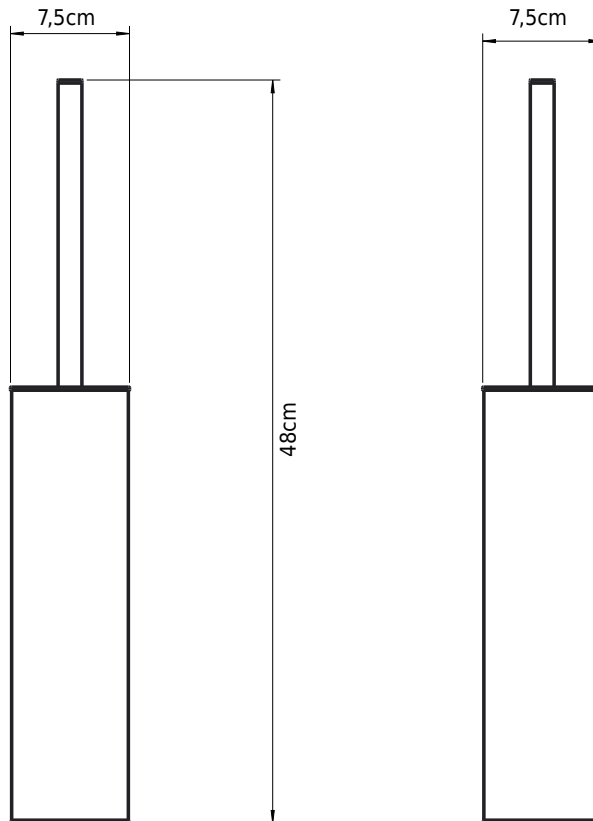

# CB 100 - Toilet brush

SKU: 40040127

**Colour:** Chrome  
**Size:** 48cm / 7.5cm / 9cm  
**Weight:** 1kg nett

**CB 100 - Toilet brush details:**