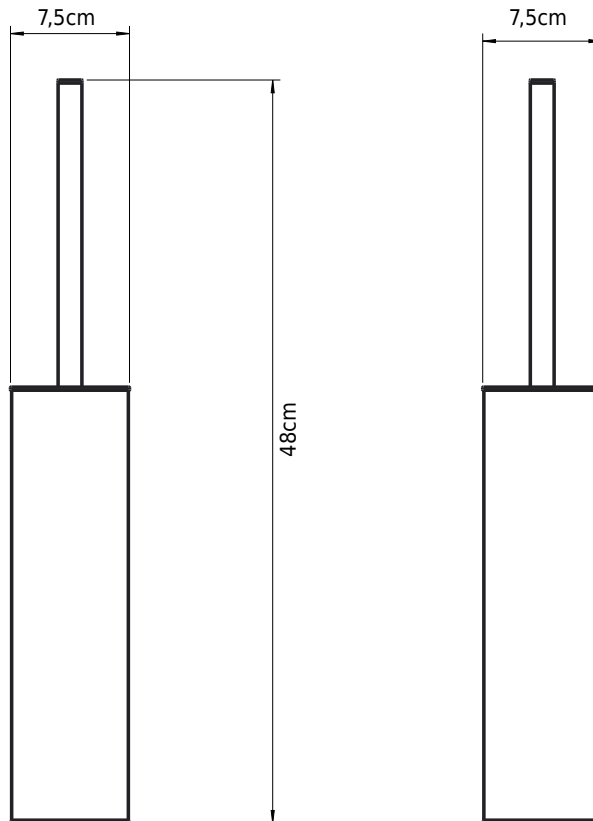

## CB 100 - Toilet brush

SKU: 40040128

**Colour:**

Matte white

**Size:**

48cm / 7.5cm / 9cm

**Weight:**

1kg nett