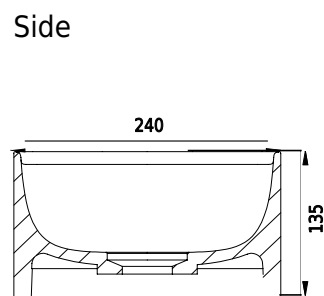

Copenhagen Bath

Bækkeskovvej
DK-2665 Vallensbæk Strand
CVR: DK32648622
Telefon: (+45) 3696 0747
contact@copenhagenbath.com
www.copenhagenbath.com

Yuno LR 41 basin

SKU: 40010225

Colour: Matte white
Size: 13.5cm / 41cm / 24cm
Weight: 6.5kg nett

Yuno LR 41 basin details: