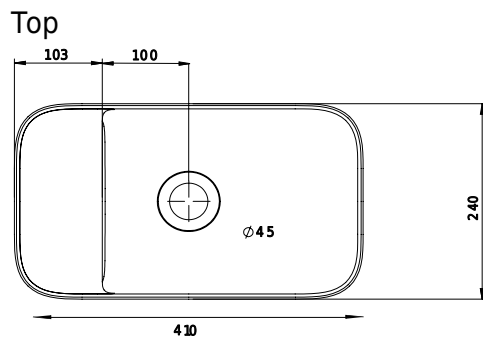

Copenhagen Bath

Bækkeskovvej
DK-2665 Vallensbæk Strand
CVR: DK32648622
Telefon: (+45) 3696 0747
contact@copenhagenbath.com
www.copenhagenbath.com

Yuno LR 41 basin

SKU: 40010225

Colour: Matte white
Size: 13.5cm / 41cm / 24cm
Weight: 6.5kg nett

Yuno LR 41 basin details: