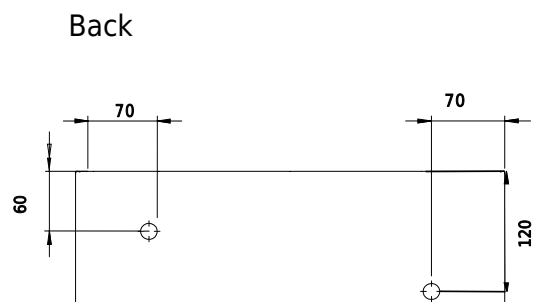

Copenhagen Bath

Bækkeskovvej
DK-2665 Vallensbæk Strand
CVR: DK32648622
Telefon: (+45) 3696 0747
contact@copenhagenbath.com
www.copenhagenbath.com

Yuno LR 41 basin

SKU: 40010225

Colour: Matte white
Size: 13.5cm / 41cm / 24cm
Weight: 6.5kg nett

Yuno LR 41 basin details: