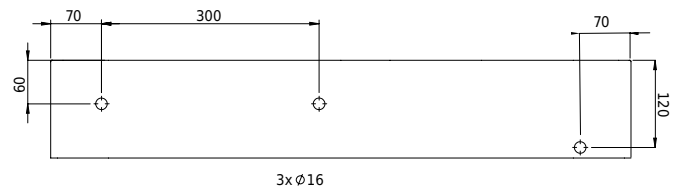

Copenhagen Bath

Bækkeskovvej
DK-2665 Vallensbæk Strand
CVR: DK32648622
Telefon: (+45) 3696 0747
contact@copenhagenbath.com
www.copenhagenbath.com

Yuno LR 80 basin

SKU: 40010227

T

Side

Front

Back

Colour: Matte white
Size: 13.5cm / 80cm / 20cm
Weight: 10kg nett

Yuno LR 80 basin details: