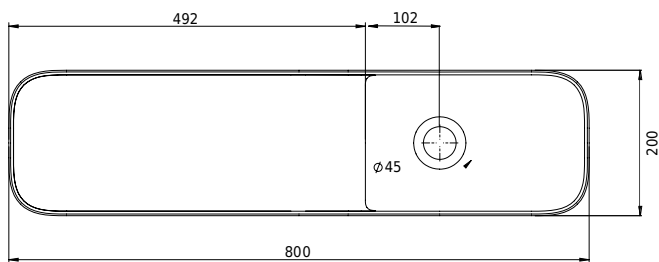

Copenhagen Bath

Bækkeskovvej
DK-2665 Vallensbæk Strand
CVR: DK32648622
Telefon: (+45) 3696 0747
contact@copenhagenbath.com
www.copenhagenbath.com

Yuno LR 80 basin

SKU: 40010227

T

Side

Front

Back

Colour: Matte white
Size: 13.5cm / 80cm / 20cm
Weight: 10kg nett

Yuno LR 80 basin details: