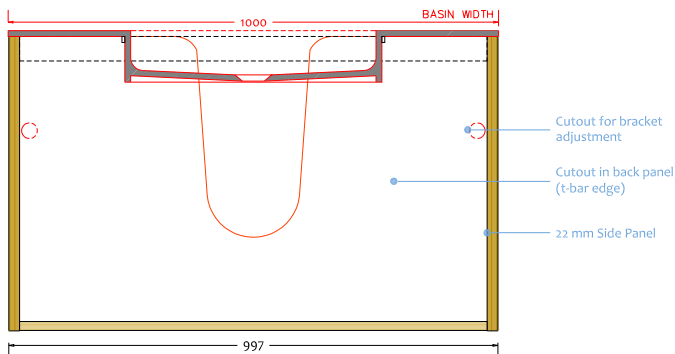

# Malmö 100 cabinet with centred Romsø basin

SKU: 30010196

// ELEVATION

// Side VIEW

// Side SECTION

// SECTION

DRAWER FRONT WIDTH

**Colour:** Matte white  
**Size H/L/D:** 60cm / 100cm / 45cm  
**Weight:** 60,5kg nett

**Malmö 100 cabinet with centred Romsø basin details:**