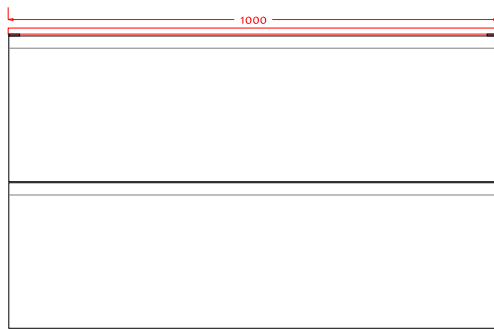

# Malmö 100 cabinet with centred Romsø basin

SKU: 30010196

// ELEVATION

// Side VIEW

// Side SECTION

// SECTION

DRAWER FRONT WIDTH

**Colour:** Matte white  
**Size H/L/D:** 60cm / 100cm / 45cm  
**Weight:** 60,5kg nett

**Malmö 100 cabinet with centred Romsø basin details:**