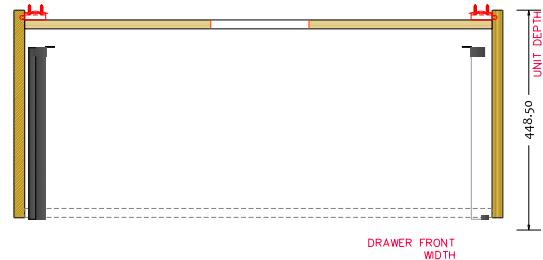

# Malmö 100 cabinet with centred Romsø basin

SKU: 30010196

// ELEVATION

// Side VIEW

// Side SECTION

// SECTION

DRAWER FRONT WIDTH

**Colour:** Matte white  
**Size H/L/D:** 60cm / 100cm / 45cm  
**Weight:** 60,5kg nett

**Malmö 100 cabinet with centred Romsø basin details:**