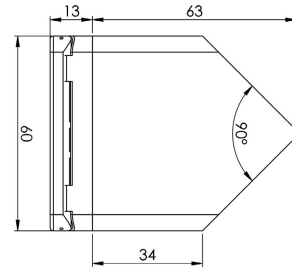

## Power socket for cabinets

SKU: 40040157

FRONT

SIDE (NO LID)

SIDE (LID)

FRONT

LID

SIDE (LID)

**Colour:**

**Size:**

6cm / 6cm / 5cm

**Weight:**

0.15kg nett

**Power socket for cabinets details:**