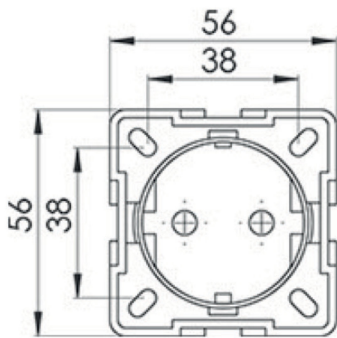

## Power socket for cabinets

SKU: 40040157

FRONT

SIDE (NO LID)

SIDE (LID)

FRONT

LID

SIDE (LID)

**Colour:**

**Size:**

6cm / 6cm / 5cm

**Weight:**

0.15kg nett

**Power socket for cabinets details:**