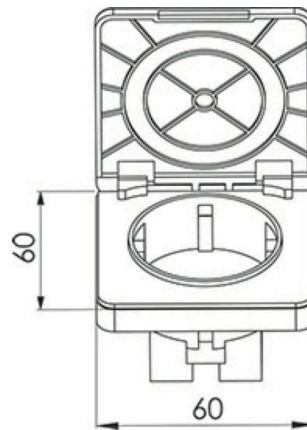

## Power socket for cabinets

SKU: 40040157

FRONT

SIDE (NO LID)

SIDE (LID)

FRONT

LID

SIDE (LID)

**Colour:**

**Size:**

6cm / 6cm / 5cm

**Weight:**

0.15kg nett

**Power socket for cabinets details:**