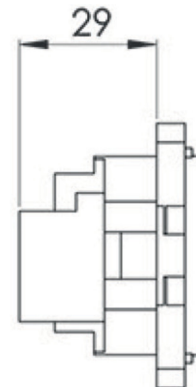

## Power socket for cabinets

SKU: 40040157

FRONT

SIDE (NO LID)

SIDE (LID)

FRONT

LID

SIDE (LID)

**Colour:**

**Size:**

6cm / 6cm / 5cm

**Weight:**

0.15kg nett

**Power socket for cabinets details:**