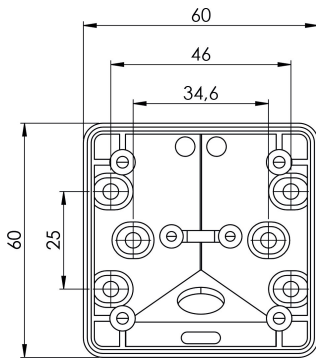

## Power socket for cabinets

SKU: 40040157

FRONT

SIDE (NO LID)

SIDE (LID)

FRONT

LID

SIDE (LID)

**Colour:**

**Size:**

6cm / 6cm / 5cm

**Weight:**

0.15kg nett

**Power socket for cabinets details:**