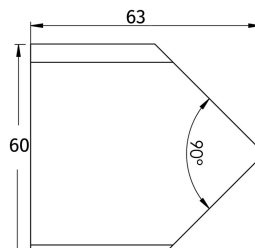

## Power socket for cabinets

SKU: 40040157

FRONT

SIDE (NO LID)

SIDE (LID)

FRONT

LID

SIDE (LID)

**Colour:**

**Size:**

6cm / 6cm / 5cm

**Weight:**

0.15kg nett

**Power socket for cabinets details:**