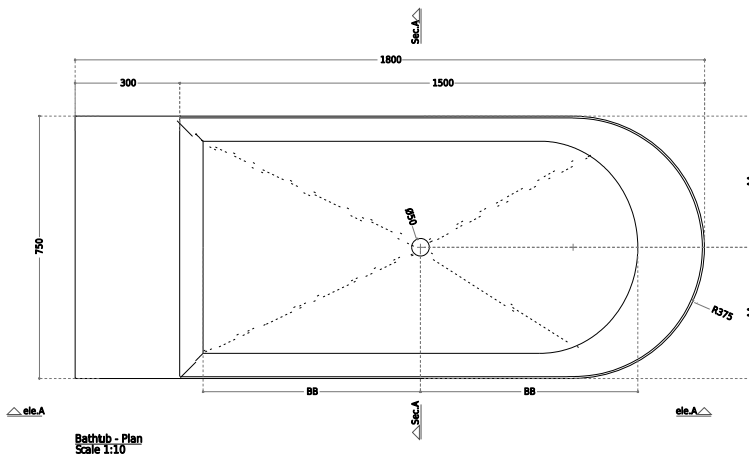

Copenhagen Bath
Roskildevej 394
DK-2610 Rødovre
VAT no.: DK32648622
Phone: 02476468850
contact@copenhagenbath.co.uk
www.copenhagenbath.co.uk

Kanal bathtub

SKU: 40030052

Colour:	Matte white
Litre:	350 overflow
Size H/L/D:	60cm / 180cm / 75cm
Weight:	240kg nett

Kanal bathtub details: