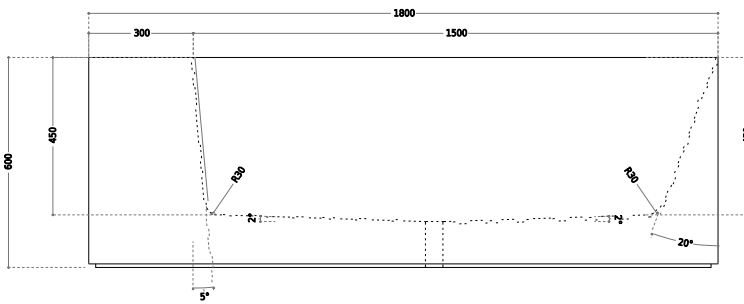

Copenhagen Bath
Roskildevej 394
DK-2610 Rødovre
VAT no.: DK32648622
Phone: 02476468850
contact@copenhagenbath.co.uk
www.copenhagenbath.co.uk

Kanal bathtub

SKU: 40030052

Colour:	Matte white
Litre:	350 overflow
Size H/L/D:	60cm / 180cm / 75cm
Weight:	240kg nett

Kanal bathtub details: