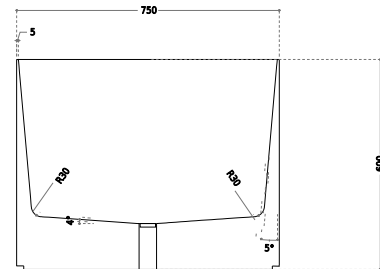

Copenhagen Bath
Roskildevej 394
DK-2610 Rødovre
VAT no.: DK32648622
Phone: 02476468850
contact@copenhagenbath.co.uk
www.copenhagenbath.co.uk

Kanal bathtub

SKU: 40030052

Colour:	Matte white
Litre:	350 overflow
Size H/L/D:	60cm / 180cm / 75cm
Weight:	240kg nett

Kanal bathtub details: