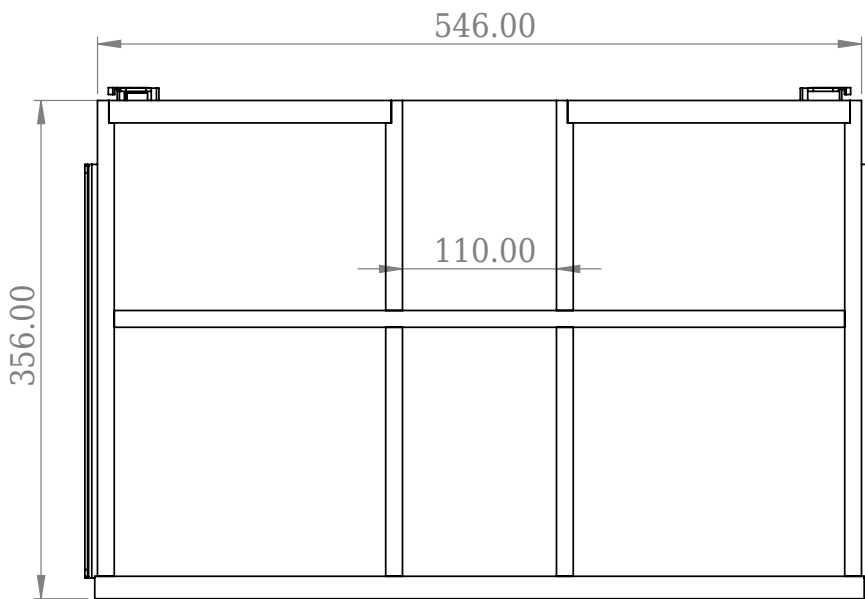

Copenhagen Bath

Bækkeskovvej
DK-2665 Vallensbæk Strand
CVR: DK32648622
Telefon: (+45) 3696 0747
contact@copenhagenbath.com
www.copenhagenbath.com

Bergen 120 inner drawer

SKU: 40040161

Colour:

Size:

9cm / 54.6cm / 35.6cm

Weight:

49kg nett

Bergen 120 inner drawer details: