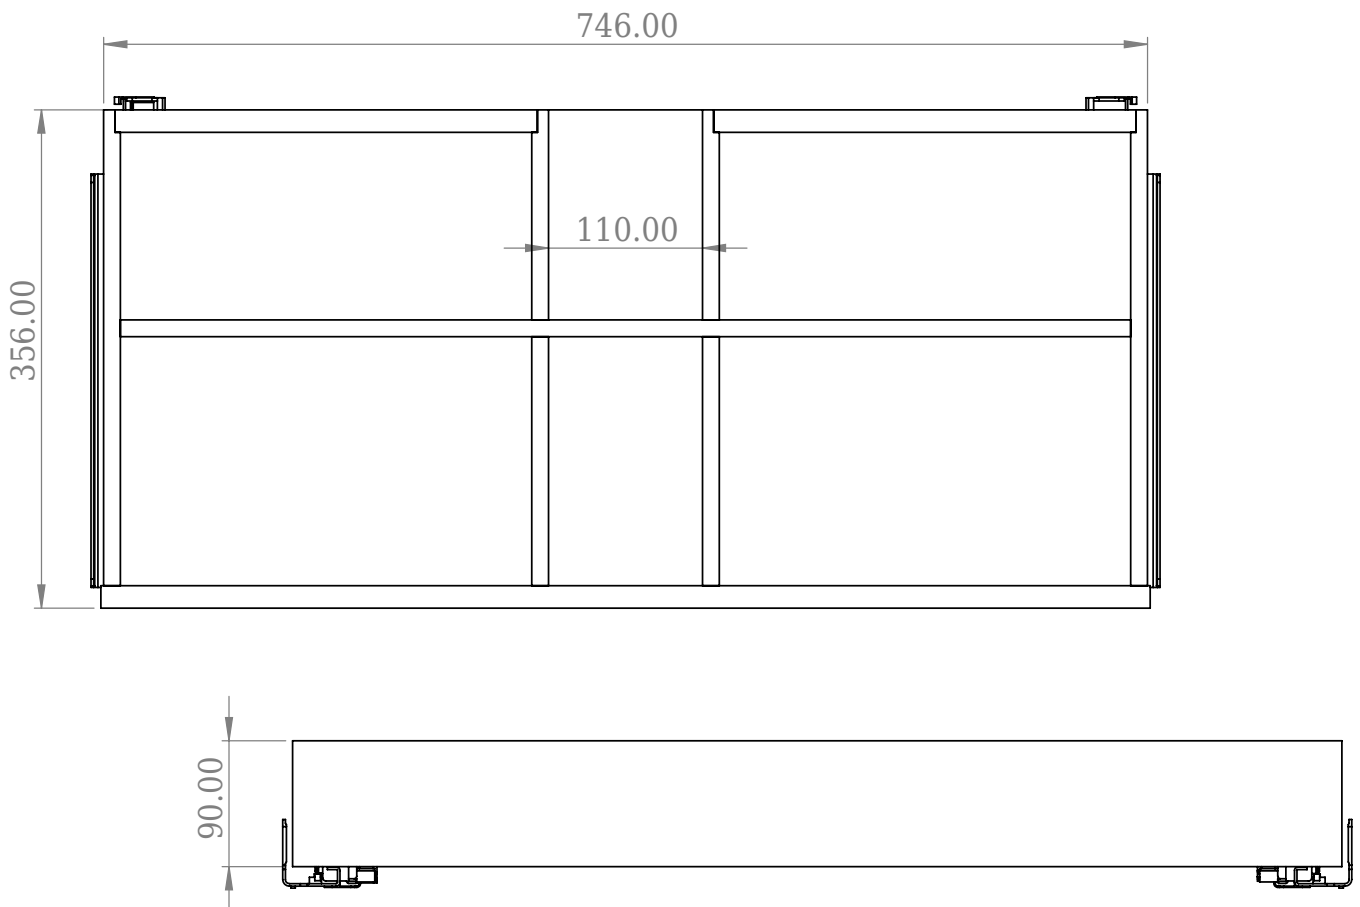

Copenhagen Bath

Bækkeskovvej
DK-2665 Vallensbæk Strand
CVR: DK32648622
Telefon: (+45) 3696 0747
contact@copenhagenbath.com
www.copenhagenbath.com

Bergen 160 inner drawer

SKU: 40040162

Colour:

Size:

9cm / 74.6cm / 35.6cm

Weight:

5.9kg nett

Bergen 160 inner drawer details: