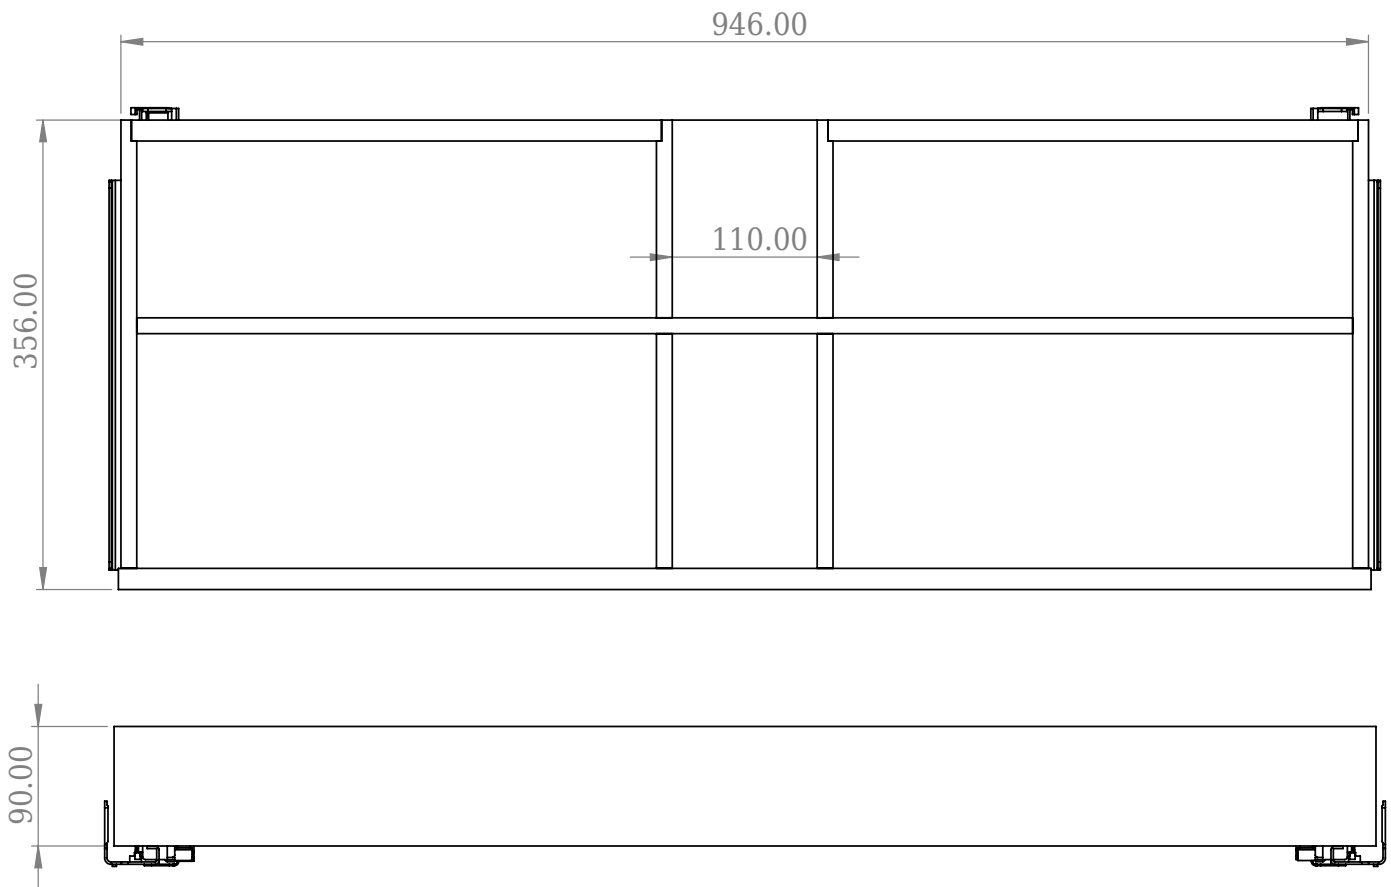

## Bergen 200 inner drawer

SKU: 40040163

**Colour:**

**Size:**

9cm / 94cm / 35.6cm

**Weight:**

6,8kg nett

**Bergen 200 inner drawer details:**