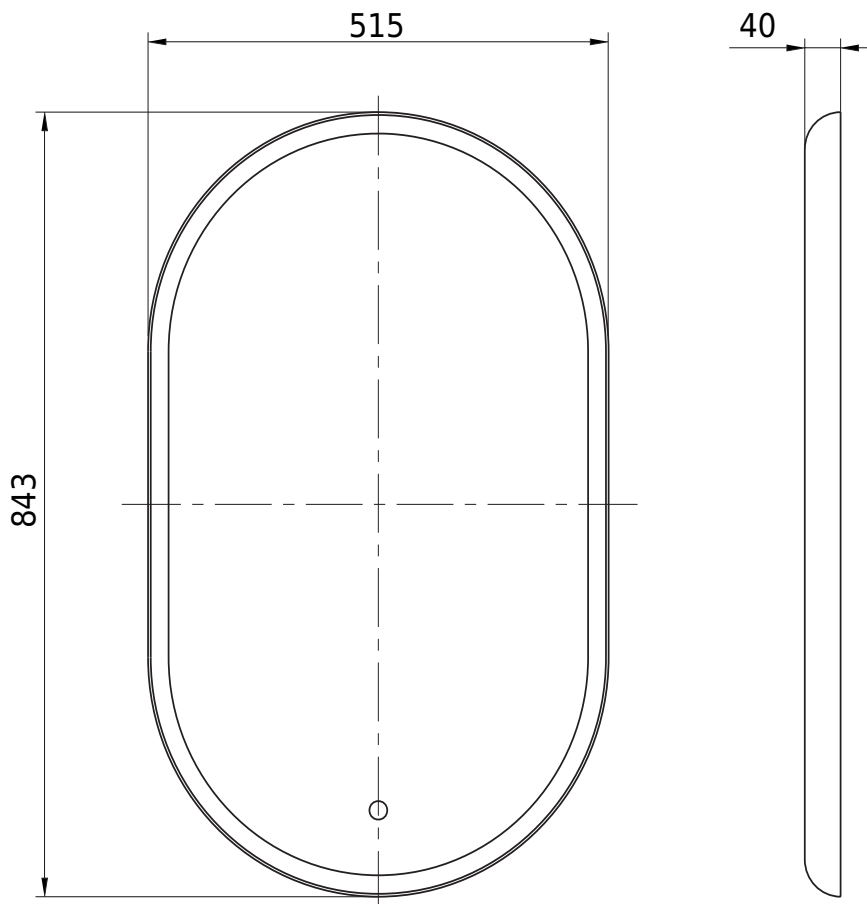

Copenhagen Bath
Roskildevej 394
DK-2610 Rødovre
VAT no.: DK32648622
Phone: 02476468850
contact@copenhagenbath.co.uk
www.copenhagenbath.co.uk

Samsø oval mirror

SKU: 30020270

Colour:	Matte white/glass
Lumen:	2000
Kelvin:	3000-5000
Size H/L/D:	84.3cm / 51.5cm / 4cm
Weight:	7kg nett

Samsø oval mirror details: