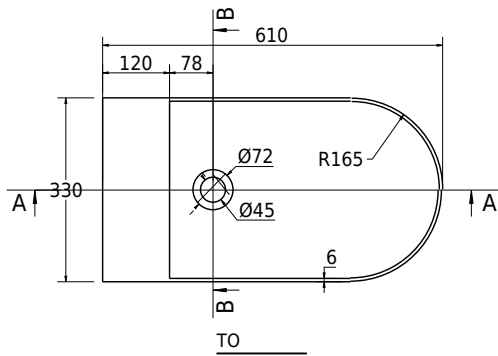

Copenhagen Bath

Bækkeskovvej
DK-2665 Vallensbæk Strand
CVR: DK32648622
Telefon: (+45) 3696 0747
contact@copenhagenbath.com
www.copenhagenbath.com

Kanal basin

SKU: 40010309

VIEW

SECTION A-A

SECTION B-B

Colour:

Size:

18.5cm / 61cm / 33cm

Weight:

15.5kg nett

Kanal basin details: