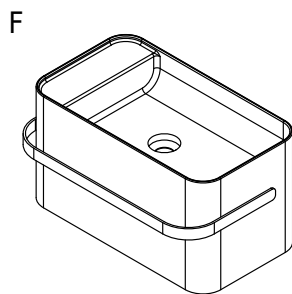

Copenhagen Bath
Bækkeskovvej
DK-2665 Vallensbæk Strand
CVR: DK32648622
Telefon: (+45) 3696 0747
contact@copenhagenbath.com
www.copenhagenbath.com

Yuno Rail 55 gold basin

SKU: 40010366

Colour:

Size:

30cm / 55cm / 36cm

Weight:

16kg nett

Yuno Rail 55 gold basin details: