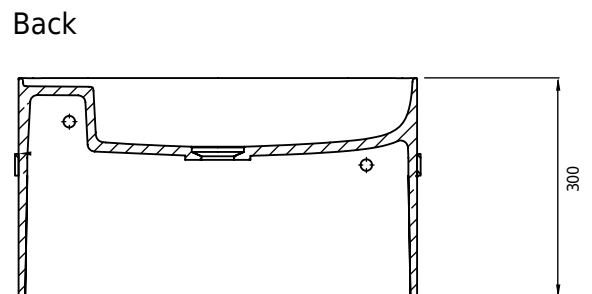

Copenhagen Bath
Bækkeskovvej
DK-2665 Vallensbæk Strand
CVR: DK32648622
Telefon: (+45) 3696 0747
contact@copenhagenbath.com
www.copenhagenbath.com

Yuno Rail 55 gold basin

SKU: 40010366

Colour:

Size:

30cm / 55cm / 36cm

Weight:

16kg nett

Yuno Rail 55 gold basin details: