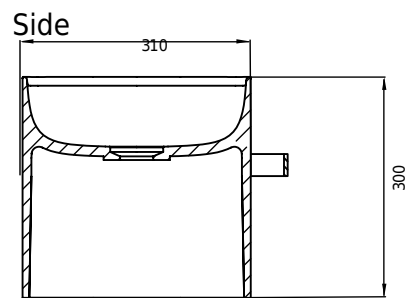

Copenhagen Bath
Bækkeskovvej
DK-2665 Vallensbæk Strand
CVR: DK32648622
Telefon: (+45) 3696 0747
contact@copenhagenbath.com
www.copenhagenbath.com

Yuno Rail 55 gold basin

SKU: 40010366

Colour:

Size:

30cm / 55cm / 36cm

Weight:

16kg nett

Yuno Rail 55 gold basin details: