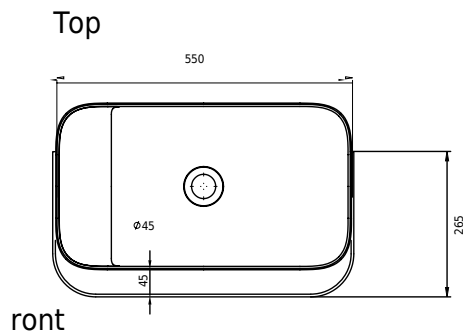

Copenhagen Bath
Bækkeskovvej
DK-2665 Vallensbæk Strand
CVR: DK32648622
Telefon: (+45) 3696 0747
contact@copenhagenbath.com
www.copenhagenbath.com

Yuno Rail 55 gold basin

SKU: 40010366

Colour:

Size:

30cm / 55cm / 36cm

Weight:

16kg nett

Yuno Rail 55 gold basin details: