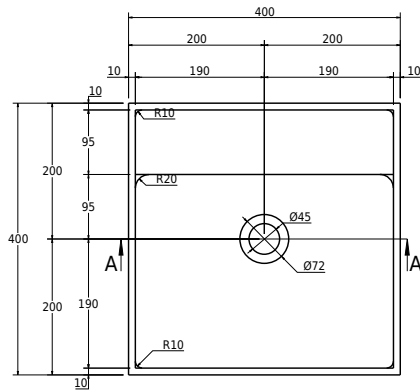

# Modul 40 basin

SKU: 40010402

P VIEW

TO

BACK VIEW

SECTION A-A

SECTION B-B

**Colour:**

**Size H/L/D:**

12cm / 40cm / 40cm

**Weight:**

8kg nett

**Modul 40 basin details:**